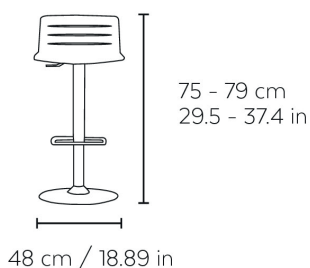

Tabouret pied central pour intérieur. Siège injecté en PP et fibre de verre. Structure en acier chromé ou peint blanc. Tabouret pivotant réglable en hauteur avec vérin à gaz. Hs 56x77. H79-100.

DES MESURES

W 48cm × L 48cm × H 115cm × Hs 77cm

W 18.9in × L 18.9in × H 45.28in × Hs 30.32in

CARACTÉRISTIQUES

Poids 7,7 Kg.

STD units	Packaging dim. (cm)	Units Container 20'	Units Container 40'	Units Container HC	Units Trayler 70m ³	Units Truck 100m ³
1X	60 × 60 × 50	312	740	760		1640