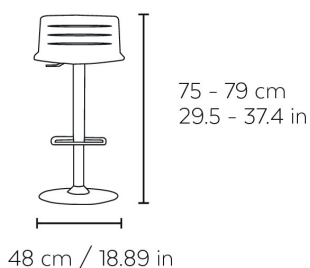

Tabouret pied central pour intérieur. Siège injecté en PP et fibre de verre. Structure en acier chromé ou peint blanc. Tabouret pivotant réglable en hauteur avec vérin à gaz. Hs 56x77. H79-100.

### DES MESURES

W 48cm × L 48cm × H 115cm × Hs 77cm  
W 18.9in × L 18.9in × H 45.28in × Hs 30.32in

### CARACTÉRISTIQUES

Poids 7,7 Kg.

STD units	Packaging dim. (cm)	Units Container 20'	Units Container 40'	Units Container HC	Units Trayler 70m <sup>3</sup>	Units Truck 100m <sup>3</sup>
1X	60 × 60 × 50	312	740	760		1640