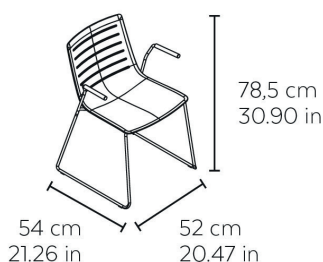

Chaise patin pour usage intérieur. Siège injecté en fibre de verre et PP. Structure en acier peint blanc ou chromé. Empilable. Poids net 7,11 kg.

DES MESURES

W 56cm × L 52cm × H 79cm × Hs 43cm × Ha 65,5cm
W 22.05in × L 20.48in × H 31.11in × Hs 16.93in × Ha 25.79in

CARACTÉRISTIQUES

Poids 7,11 Kg.
Empilable maximum 8 Unités

STD units	Packaging dim. (cm)	Units Container 20'	Units Container 40'	Units Container HC	Units Trayler 70m ³	Units Truck 100m ³
2X	60.1 × 66.1 × 90	138	304	304		436
4X	60.7 × 73.7 × 96.9	176	400	400		528