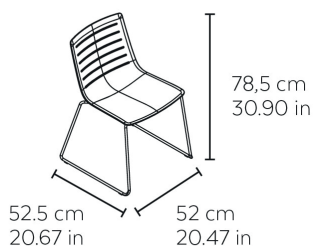

Chaise patin pour usage intérieur. Siège injecté en fibre de verre et PP. Structure en acier peint blanc ou chromé. Empilable. Poids net 6,31 kg.

DES MESURES

W 54cm × L 52cm × H 79cm × Hs 43cm

W 21.26in × L 20.48in × H 31.11in × Hs 16.93in

CARACTÉRISTIQUES

Poids 7,51 Kg.

Empilable max 10 Unités

STD units	Packaging dim. (cm)	Units Container 20'	Units Container 40'	Units Container HC	Units Trayler 70m ³	Units Truck 100m ³
2X	60.1 × 66.1 × 90	138	304	304		436
4X	60.7 × 73.7 × 96.9	176	400	400		528