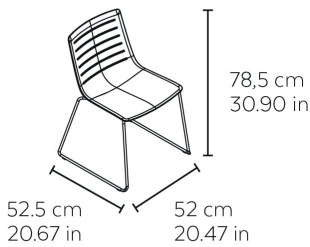

Chaise patin pour usage intérieur. Siège injecté en fibre de verre et PP. Structure en acier peint blanc ou chromé. Empilable. Poids net 6,31 kg.

DES MESURES

W 54cm × L 52cm × H 79cm × Hs 43cm
W 21.26in × L 20.48in × H 31.11in × Hs 16.93in

CARACTÉRISTIQUES

Poids 5,51 Kg.

Empilable maximum 10 Unités

STD units	Packaging dim. (cm)	Units Container 20'	Units Container 40'	Units Container HC	Units Trayler 70m ³	Units Truck 100m ³
2X	60.1 × 66.1 × 90	138	304	304		436
4X	60.7 × 73.7 × 96.9	176	400	400		528