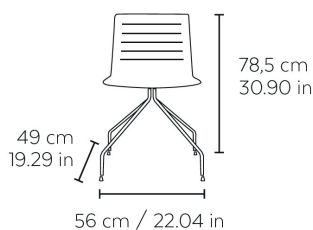

Chaise 4 pieds araignée pour usage intérieur. Siège injecté en fibre de verre et PP. Structure en acier peint blanc ou chromé. Poids net 6,87 kg.

DES MESURES

W 49cm × L 53,4cm × H 77,5cm × Hs 43,7cm
W 19.3in × L 21.03in × H 30.52in × Hs 17.2in

CARACTÉRISTIQUES

Poids 6,87 Kg.

STD units	Packaging dim. (cm)	Units Container 20'	Units Container 40'	Units Container HC	Units Trayler 70m ³	Units Truck 100m ³
2X	60 × 60 × 50	138	304	304		436

COULEUR DE COQUE