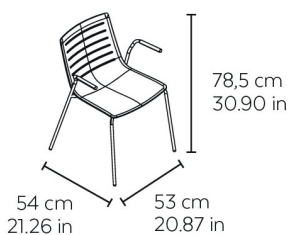

Fauteuil 4 pieds pour usage intérieur. Siège injecté en fibre de verre et PP. Structure en acier peint blanc ou noir. Empilable. Poids net 5,51 kg.

DES MESURES

W 56cm × L 54,4cm × H 77,7cm × Hs 43cm × Ha 65,5cm
W 22.05in × L 21.42in × H 30.6in × Hs 16.93in × Ha 25.79in

CARACTÉRISTIQUES

Poids 5,51 Kg.

Empilable maximum 10 Unités

STD units	Packaging dim. (cm)	Units Container 20'	Units Container 40'	Units Container HC	Units Trayler 70m ³	Units Truck 100m ³
2X	60.1 × 66.1 × 90	138	304	304		436
4X	60.7 × 73.7 × 96.9	176	400	400		528