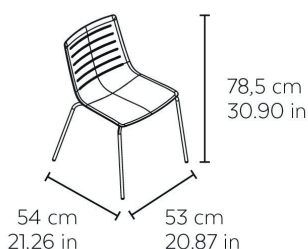

Chaise 4 pieds pour usage intérieur. Siège injecté en fibre de verre et PP. Structure en acier peint blanc ou noir. Empilable. Optionnel: Table auxiliaire en résine phénolique. Poids net 4,91 kg.

DES MESURES

W 51,7cm × L 54,4cm × H 77,7cm × Hs 43cm
W 20.36in × L 21.42in × H 30.6in × Hs 16.93in

CARACTÉRISTIQUES

Poids 4,91 Kg.
Empilable maximum 10 Unités

STD units	Packaging dim. (cm)	Units Container 20'	Units Container 40'	Units Container HC	Units Trayler 70m ³	Units Truck 100m ³
2X	60.1 × 66.1 × 90	138	304	304		436
4X	60.7 × 73.7 × 96.9	176	400	400		528