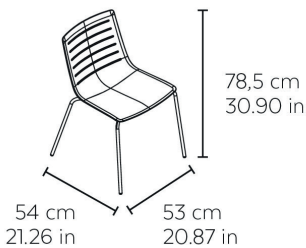

Chaise 4 pieds pour usage intérieur. Siège injecté en fibre de verre et PP. Structure en acier peint blanc ou noir. Empilable. Optionnel: Table auxiliaire en résine phénolique. Poids net 4,91 kg.

DES MESURES

W 51,7cm × L 54,4cm × H 77,7cm × Hs 43cm

W 20.36in × L 21.42in × H 30.6in × Hs 16.93in

CARACTÉRISTIQUES

Poids 4,91 Kg.

Empilable max 10 Unités

STD units	Packaging dim. (cm)	Units Container 20'	Units Container 40'	Units Container HC	Units Trayler 70m ³	Units Truck 100m ³
2X	60.1 × 66.1 × 90	138	304	304		436
4X	60.7 × 73.7 × 96.9	176	400	400		528