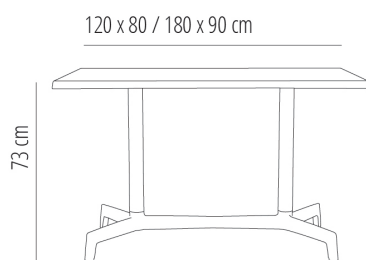

## TABLES DOUBLE PIED SPUTNIK PLATEAU BLANC

Élaboré par Josep Llusçà

### DESCRIPTION

Table avec pied central d'intérieur et extérieur. Pied central fait en deux partis, une carcasse injectée en polyamide et un contrepoids en fer, peint. Tube en aluminium anodisé de  $\varnothing$  60 x 2 mm de grosseur. Protection contre les rayons UV. Plateau en résine phénolique.

### DES MESURES

W 80cm × L 120cm × H 72,5cm

W 31.5in × L 47.25in × H 28.55in

### CARACTÉRISTIQUES

Poids 23,16 Kg.

STD units	Packaging dim. (cm)	Units Container 20'	Units Container 40'	Units Container HC	Units Trayler 70m <sup>3</sup>	Units Truck 100m <sup>3</sup>
1X	72 × 102 × 15		367		440	