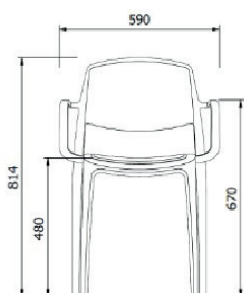

Ref. 86750 - EAN 8411344867501

CHAISE AVEC ACCOUDOIRS SMART TAPISSÉE BLANC

Élaboré par Javier Cuñado

DESCRIPTION

Chaise avec accoudoirs pour usage intérieur et extérieur. Fabriquée en polypropylène avec fibre de verre, par technologie d'injection assistée par gaz. Protection UV. Avec mousse à séchage rapide. Tapissés adaptés à l'intérieur et l'extérieur. Grammage 275 gr/m²

CERTIFICATIONS

ANSI BIFMA X5.1

DES MESURES

W 59cm × L 55,8cm × H 81,4cm × Hs 48cm × Ha 67cm

W 23.23in × L 21.97in × H 32.05in × Hs 18.9in × Ha 26.38in

CARACTÉRISTIQUES

Poids 5,24 Kg.

Empilable max 9 Unités

STD units	Packaging dim. (cm)	Units Container 20'	Units Container 40'	Units Container HC	Units Trayler 70m ³	Units Truck 100m ³
4X	× ×					
2X	× ×					
P20	× ×					

COULEUR DU STRUCTURE

REVÊTEMENT

PRODUCTION DURABLE - ENGAGEMENT ENVIRONNEMENTAL