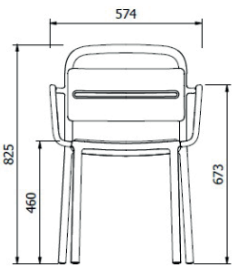

CERTIFICATIONS

NFEN581-1, UNE-EN 16139, NFEN581-2

DES MESURES

W 57,4cm × L 53,5cm × H 82,5cm × Hs 46cm × Ha 67,3cm

W 22.6in × L 21.07in × H 32.49in × Hs 18.12in × Ha 26.5in

CARACTÉRISTIQUES

Poids 4,01 Kg.

Empilable max 10 Unités

STD units	Packaging dim. (cm)	Units Container 20'	Units Container 40'	Units Container HC	Units Trayler 70m³	Units Truck 100m³
4X	× ×	252	516	600	696	784
2X	× ×	70	292	352	420	504
P24	× ×	768	1536	1536	1728	1792