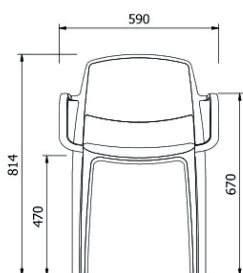

### DES MESURES

W 59cm × L 55,8cm × H 81,4cm × Hs 47cm × Ha 67cm

W 23.23in × L 21.97in × H 32.05in × Hs 18.51in × Ha 26.38in

### CARACTÉRISTIQUES

Poids 4,54 Kg.

Empilable max 9 Unités

STD units	Packaging dim. (cm)	Units Container 20'	Units Container 40'	Units Container HC	Units Trayler 70m <sup>3</sup>	Units Truck 100m <sup>3</sup>
4X	× ×	256	524	572	800	800
2X	× ×	134	316	362	480	536
P20	× ×	480	960	960	1080	1120