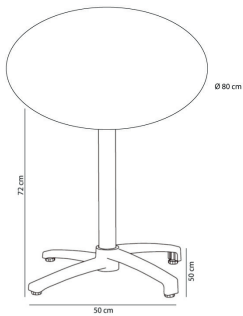

# TABLE PHÉNOLIQUE COMPACTE Ø80 PIED FALL PLATEAU BLANC

### DESCRIPTION

Pied de table en aluminium peint. Système rabattable. Usage intérieur et extérieur. Plateau en phénolique compact.

### DES MESURES

H 73cm × Ø 80cm

H 28.75in × Ø 31.5in

### CARACTÉRISTIQUES

Poids 15,92 Kg.

Empilable max 0 Unités

STD units	Packaging dim. (cm)	Units Container 20'	Units Container 40'	Units Container HC	Units Trayler 70m <sup>3</sup>	Units Truck 100m <sup>3</sup>
1X	81 × 84 × 20		375		495	