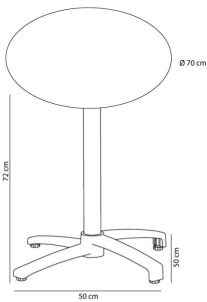

Ref. 05031 - EAN 8411344050316

TABLE PHÉNOLIQUE COMPACTE Ø70 PIED FALL PLATEAU BLANC

DESCRIPTION

Table en aluminium peint. Système rabattable. Usage intérieur et extérieur. Plateau en phénolique compact.

DES MESURES

H 73cm × Ø 70cm

H 28.75in × Ø 27.56in

CARACTÉRISTIQUES

Poids 14,46 Kg.

Empilable max 0 Unités

STD units	Packaging dim. (cm)	Units Container 20'	Units Container 40'	Units Container HC	Units Trayler 70m ³	Units Truck 100m ³
1X	71 × 74 × 20		350		462	