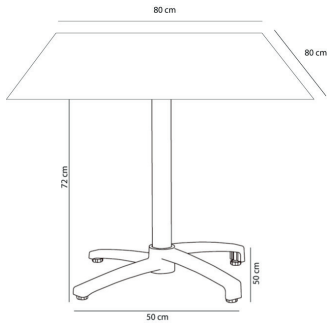

Ref. 05013 - EAN 8411344050132

TABLE PHÉNOLIQUE COMPACTE FALL 80X80 PLATEAU BLANC

DESCRIPTION

Pied de table en aluminium peint. Système rabattable. Usage intérieur et extérieur. Plateau en phénolique compact.

DES MESURES

W 80cm × L 80cm × H 71cm
W 31.5in × L 31.5in × H 27.96in

CARACTÉRISTIQUES

Poids 15,92 Kg.
Empilable max 0 Unités

STD units	Packaging dim. (cm)	Units Container 20'	Units Container 40'	Units Container HC	Units Traylor 70m³	Units Truck 100m³
1X	81 × 84 × 20		375		495	