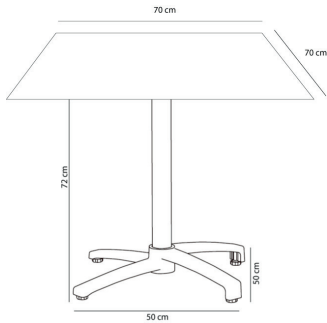

### DESCRIPTION

Pied de table en aluminium peint. Système rabattable. Usage intérieur et extérieur. Plateau en phénolique compact.

### DES MESURES

W 70cm × L 70cm × H 71cm  
W 27.56in × L 27.56in × H 27.96in

### CARACTÉRISTIQUES

Poids 14,46 Kg.  
Empilable max 0 Unités

STD units	Packaging dim. (cm)	Units Container 20'	Units Container 40'	Units Container HC	Units Trayler 70m <sup>3</sup>	Units Truck 100m <sup>3</sup>
1X	71 × 74 × 20		350		462	