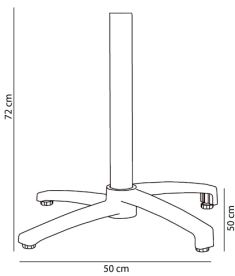

### DES MESURES

W 50cm × L 50cm × H 70cm

W 19.69in × L 19.69in × H 27.56in

### CARACTÉRISTIQUES

Poids 7,48 Kg.

Empilable max 0 Unités

STD units	Packaging dim. (cm)	Units Container 20'	Units Container 40'	Units Container HC	Units Traylor 70m <sup>3</sup>	Units Truck 100m <sup>3</sup>
1X	55 × 59 × 13.5	630	1300	1500	1700	1900