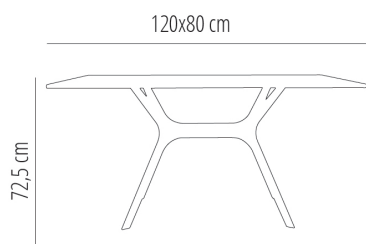

Ref. 03150 - EAN 8411344031506

TABLE VELA M 120X80 VERRE PLATEAU TRANSPARENT

Élaboré par **Fabrizio Batoni**

DESCRIPTION

Table pour usage intérieur et extérieur, avec pied central composé par deux bases injectées en fibre de verre avec PP, en utilisant technologie de moulage assistée par gaz, unies par une barre en aluminium. Protection UV. Plateau en verre trempé.

PRIX

Award of Excellence IIDA/HD Product Design 2014

Winner Interior Innovation Award 2014

CERTIFICATIONS

UNE-EN 15372

DES MESURES

W 80cm × L 120cm × H 74cm

W 31.5in × L 47.25in × H 29.14in

CARACTÉRISTIQUES

Poids 27,9 Kg.

STD units	Packaging dim. (cm)	Units Container 20'	Units Container 40'	Units Container HC	Units Trayler 70m ³	Units Truck 100m ³
1X	83 × 74 × 27		264		300	

COULEUR

Transparent