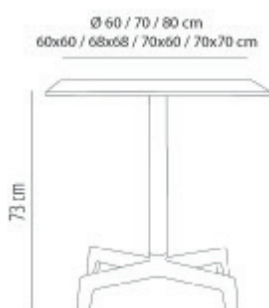

Ref. 02253 - EAN 8411344022535

TABLE PHÉNOLIQUE COMPACTE 80X80 PIED SPUTNIK PLATEAU BLANC

Élaboré par Josep Llusçà

DESCRIPTION

Table avec pied central d'intérieur et extérieur. Pied central fait en deux partis, une carcasse injectée en polyamide et un contrepoids en fer, peint. Tube en aluminium anodisé de \varnothing 60 x 2 mm de grosseur. Protection contre les rayons UV. Plateau en résine phénolique.

DES MESURES

W 80cm x L 80cm x H 72,5cm

W 31.5in x L 31.5in x H 28.55in

CARACTÉRISTIQUES

Poids 15,8 Kg.

STD units	Packaging dim. (cm)	Units Container 20'	Units Container 40'	Units Container HC	Units Traylor 70m ³	Units Truck 100m ³
1X	81 x 84 x 20		375		495	