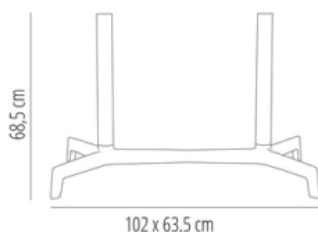

Ref. 02083 - EAN 8411344020838

PIED SPUTNIK DOUBLE BLANC

Élaboré par Josep Llusçà

DESCRIPTION

Pied central double d'intérieur et extérieur. Pied central fait en deux parties, une carcasse injectée en polyamide et un contrepoids en fer, peint. Tube en aluminium anodisé brillant ou mat, ou tube en aluminium peint blanc ou noir de \varnothing 60 x 2 mm de grosseur. Protection contre les rayons UV. Niveleur sur un pied.

DES MESURES

W 63,5cm x L 102cm x H 71,5cm

W 25.01in x L 40.16in x H 28.15in

CARACTÉRISTIQUES

Poids 9,86 Kg.

STD units	Packaging dim. (cm)	Units Container 20'	Units Container 40'	Units Container HC	Units Traylor 70m ³	Units Truck 100m ³
1X	72 x 102 x 15	248	514	583	621	887