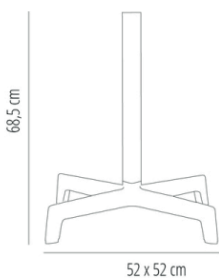

Ref. 02074 - EAN 8411344020746

PIED SPUTNIK BLANC

Élaboré par Josep Llusçà

DESCRIPTION

Pied central simple d'intérieur et extérieur. Pied central fait en deux partis, une carcasse injectée en polyamide et un contrepoids en fer, peint. Tube en aluminium anodisé brillant ou mat, ou tube en aluminium peint blanc ou noir de \varnothing 60 x 2 mm de grosseur. Protection contre les rayons UV. Niveleur sur un pied.

DES MESURES

W 52cm × L 52cm × H 71,5cm

W 20.48in × L 20.48in × H 28.15in

CARACTÉRISTIQUES

Poids 5,82 Kg.

STD units	Packaging dim. (cm)	Units Container 20'	Units Container 40'	Units Container HC	Units Traylor 70m ³	Units Truck 100m ³
1X	55 × 58 × 18	565	1171	1320	1414	2020