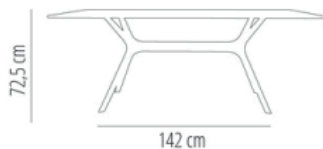

Ref. 01728 - EAN 8411344017289

PIED VELA L BLANC

Élaboré par Fabrizio Batoni

DESCRIPTION

Double pied central pour usage intérieur et extérieur, composé par deux bases injectées en fibre de verre avec PP, en utilisant technologie de moulage assistée par gaz, unies par une barre en aluminium couverte avec un profil de pvc texturé. Protection UV.

PRIX

Award of Excellence IIDA/HD Product Design 2014

Winner Interior Innovation Award 2014

CERTIFICATIONS

UNE-EN 15372

DES MESURES

W 61,5cm × L 142cm × H 72,5cm

W 24.22in × L 55.91in × H 28.55in

CARACTÉRISTIQUES

Poids 5,9 Kg.

STD units	Packaging dim. (cm)	Units Container 20'	Units Container 40'	Units Container HC	Units Trayler 70m³	Units Truck 100m³
1X	83 × 74 × 27		144		160	

COULEUR

Blanc
RAL 9016