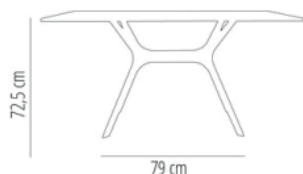

Ref. 01724 - EAN 8411344017241

PIED VELA M BLANC

Élaboré par Fabrizio Batoni

DESCRIPTION

Double pied central pour usage intérieur et extérieur, composé par deux bases injectées en fibre de verre avec PP, en utilisant technologie de moulage assistée par gaz, unies par une barre en aluminium couverte avec un profil de pvc texturé. Protection UV.

PRIX

Award of Excellence IIDA/HD Product Design 2014

Winner Interior Innovation Award 2014

CERTIFICATIONS

UNE-EN 15372

DES MESURES

W 61,5cm × L 79cm × H 72,5cm

W 24.22in × L 31.11in × H 28.55in

CARACTÉRISTIQUES

Poids 4,65 Kg.

STD units	Packaging dim. (cm)	Units Container 20'	Units Container 40'	Units Container HC	Units Trayler 70m³	Units Truck 100m³
1X	83 × 74 × 27		264		300	

COULEUR

Blanc
RAL 9016