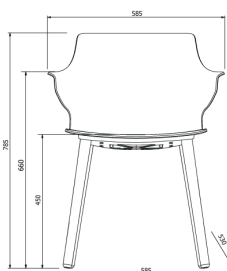

Ref. 05359 - EAN 8411344053591

CHAISE ANGIE WOOD BLANC

Élaboré par Josep Llusçà

DESCRIPTION

Fauteuil pour usage intérieur. Siège et base des pieds injectés en polypropylène et fibre de verre. Pieds en bois. Système de montage par clippage. Protection UV.

PRIX

Premios ADI 2020

Premios ADI -
Delta de Bronze
2020

DES MESURES

W 58,5cm × L 53cm × H 78,5cm × Hs 45cm × Ha 66cm

W 23.04in × L 20.87in × H 30.91in × Hs 17.72in × Ha 25.99in

CARACTÉRISTIQUES

Poids 5,54 Kg.

STD units	Packaging dim. (cm)	Units Container 20'	Units Container 40'	Units Container HC	Units Traylor 70m ³	Units Truck 100m ³
2X	× ×	216	480	600	960	1040

COULEUR DE COQUE

Blanc
RAL 9016

COULEUR DU PIEDS