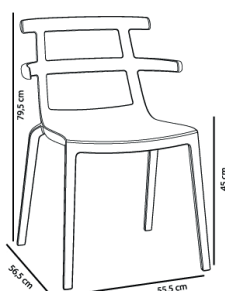

Ref. 86598 - EAN 8411344865989

CHAISE TOKYO TAPISSÉE ROUGE

Élaboré par Josep Llusçà

DESCRIPTION

Fauteuil pour usage intérieur et extérieur. Produit en une seule pièce de polypropylène injecté avec fibre de verre en utilisant technologie de moulage assistée par gaz. Empilable. Poids net 3,6 kg.

DES MESURES

W 55,5cm × L 56,5cm × H 79,5cm × Hs 46cm × Ha 65,5cm
W 21.86in × L 22.25in × H 31.3in × Hs 18.12in × Ha 25.79in

CARACTÉRISTIQUES

Poids 4,6 Kg.
Empilable max 8 Unités

STD units	Packaging dim. (cm)	Units Container 20'	Units Container 40'	Units Container HC	Units Trayler 70m³	Units Truck 100m³
2X	60.1 × 66.1 × 90	132	306	372	416	540
4X	60.7 × 73.7 × 96.9	260	548	632	652	912