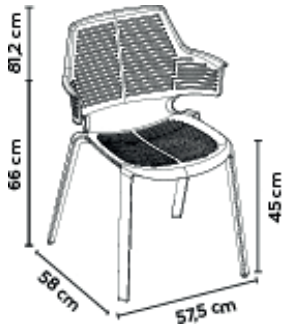

Ref. 05179 - EAN 8411344051795

CHAISE IKONA GRIS FONCÉ

Élaboré par Jorge Pensi

DESCRIPTION

Fauteuil pour usage intérieur et extérieur. Injectée en polupropylène avec fibre de verre. Emilable. Protection UV. Poids net 3,9 kg.

PRIX

Good Design
Award
2019/2020

Premios ADI -
Delta de Bronze
2020

CERTIFICATIONS

UNE-EN 16139, UNE-EN 581-1

DES MESURES

W 57,5cm × L 58cm × H 81,2cm × Hs 45cm × Ha 66cm

W 22.64in × L 22.84in × H 31.97in × Hs 17.72in × Ha 25.99in

CARACTÉRISTIQUES

Poids 3,9 Kg.

Empilable max 8 Unités

STD units	Packaging dim. (cm)	Units Container 20'	Units Container 40'	Units Container HC	Units Trayler 70m³	Units Truck 100m³
2X	60.1 × 66.1 × 90	108	306	240	416	392
4X	60.7 × 73.7 × 96.9	216	548	480	652	696
P24	58 × 98 × 220	576	1152	1152	1296	1536