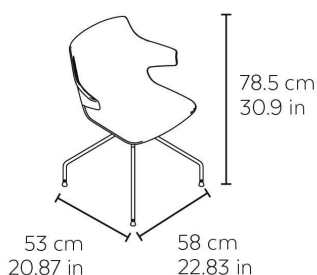

Ref. 05110 - EAN 8411344051108

CHAISE ANGIE PIED ARAIGNÉE PIVOTANT SABLE

Élaboré par Josep Llusçà

DESCRIPTION

Chaise avec accoudoirs araignée pour usage intérieur. Siège injecté en fibre de verre et PP. Structure en acier peint.

PRIX

Premios ADI -
Delta de Bronze
2020

DES MESURES

W 58,5cm × L 53cm × H 78,5cm × Hs 43,5cm × Ha 65cm

W 23.04in × L 20.87in × H 30.91in × Hs 17.13in × Ha 25.6in

CARACTÉRISTIQUES

Poids 5,65 Kg.

STD units	Packaging dim. (cm)	Units Container 20'	Units Container 40'	Units Container HC	Units Traylor 70m ³	Units Truck 100m ³
2X	60 × 60 × 50	162	342	456	552	832