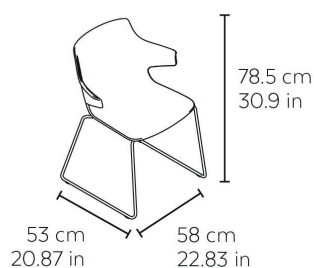

Ref. 05105 - EAN 8411344051054

CHAISE ANGIE PIED PATIN BLANC

Élaboré par Josep Llusçà

DESCRIPTION

Chaise avec accoudoirs patin pour usage intérieur. Siège injecté en fibre de verre et PP. Structure en acier peint. Empilable.

PRIX

Premios ADI -
Delta de Bronce
2020

Premios ADI -
Delta de Bronce
2020

DES MESURES

W 58,5cm × L 53cm × H 78,5cm × Hs 43,5cm × Ha 65cm

W 23.04in × L 20.87in × H 30.91in × Hs 17.13in × Ha 25.6in

CARACTÉRISTIQUES

Poids 7,25 Kg.

Empilable max 4 Unités

STD units	Packaging dim. (cm)	Units Container 20'	Units Container 40'	Units Container HC	Units Trayler 70m³	Units Truck 100m³
2X	60.1 × 66.1 × 90	132	304	360	480	544
4X	60.7 × 73.7 × 96.9	216	456	456	520	696