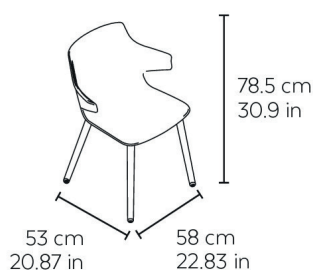

Ref. 05101 - EAN 8411344051016

CHAISE ANGIE PIEDS CLICK BLANC

Élaboré par Josep Llusçà

DESCRIPTION

Chaise pour une utilisation intérieure et extérieure (selon les modèles). Boîtier injecté en fibre de verre et PP. Structure en acier, aluminium et polypropylène. Empilable (selon les modèles).

RIX

Premios ADI -
Delta de Bronce
2020

DES MESURES

W 58,5cm × L 53cm × H 78,5cm × Hs 45cm × Ha 66cm

W 23.04in × L 20.87in × H 30.91in × Hs 17.72in × Ha 25.99in

CARACTÉRISTIQUES

Poids 5,8 Kg.

STD units	Packaging dim. (cm)	Units Container 20'	Units Container 40'	Units Container HC	Units Trayler 70m ³	Units Truck 100m ³
2X	61 × 61 × 62	132	342	360	532	544