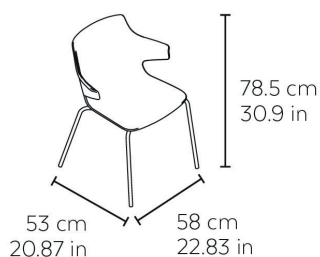

### DES MESURES

W 58,5cm × L 53cm × H 78,5cm × Hs 43,5cm × Ha 65cm

W 23.04in × L 20.87in × H 30.91in × Hs 17.13in × Ha 25.6in

### CARACTÉRISTIQUES

Poids 6,15 Kg.

Empilable max 4 Unités

STD units	Packaging dim. (cm)	Units Container 20'	Units Container 40'	Units Container HC	Units Trayler 70m <sup>3</sup>	Units Truck 100m <sup>3</sup>
2X	60.1 × 66.1 × 90	132	304	360	480	544
4X	60.7 × 73.7 × 96.9	216	456	456	520	696