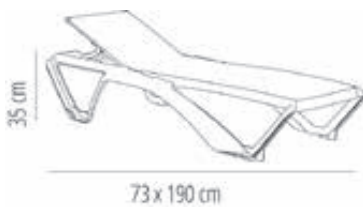

### DESCRIPTION

Chaise longue empilable avec structure en polypropylène et fibre de verre. Textilène de 850 gr/m<sup>2</sup>, termosoudé pour une résistance meilleure, et double chaîne et du fil de trame et ourdir. Pieds arrière munis de roues et pieds avant et arrière munis de patins antidérapants, avec repose-verres. Poids net 10,65 kg. 4 positions du dossier.

### DES MESURES

W 73cm × L 190cm × H 36,5cm

W 28.75in × L 74.81in × H 14.38in