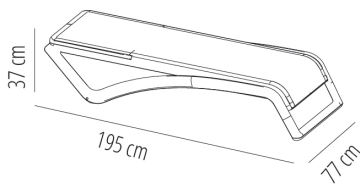

### DESCRIPTION

Chaise longue empilable pour usage intérieur et extérieur. Structure en polypropylène renforcé avec fibre de verre. Inclinable sur 5 positions, dont une position extraplate idéale pour s'allonger. Dossier avec butée de sécurité. Roulettes sur pieds arrière et cales anti-dérapantes à l'avant et à l'arrière. Poids net 13,7 kg.

### DES MESURES

W 77cm × L 195cm × H 37cm

W 30.32in × L 76.78in × H 14.57in

### CARACTÉRISTIQUES

Poids 13,7 Kg.

Empilable max 20 Unités

STD units	Packaging dim. (cm)	Units Container 20'	Units Container 40'	Units Container HC	Units Traylor 70m <sup>3</sup>	Units Truck 100m <sup>3</sup>
2X	75 × 195 × 50		144		200	
P20	77.5 × 220 × 196	180	360	360	440	480