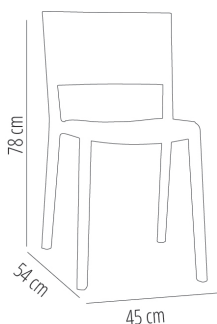

Ref. 01648 - EAN 8411344016480

CHAISE SPOT BLANC

Élaboré par Josep Llusçà

DESCRIPTION

Chaise d'intérieur et extérieur. Injectée avec fibre de verre et PP, en utilisant technologie de moulage assistée par gaz. Empilable. Protection UV. Poids net 2,80 kg.

CERTIFICATIONS

NFEN581-1, NFEN581-2

DES MESURES

W 45cm × L 54cm × H 78cm × Hs 45cm

W 17.72in × L 21.26in × H 30.71in × Hs 17.72in

CARACTÉRISTIQUES

Poids 2,8 Kg.

Empilable max 10 Unités

STD units	Packaging dim. (cm)	Units Container 20'	Units Container 40'	Units Container HC	Units Trayler 70m³	Units Truck 100m³
2X	60.1 × 66.1 × 90	138	306	304	416	562
4X	51.7 × 74.2 × 96.9	280	548	568	652	808
P22	58 × 98 × 218	528	1056	1056	1188	1276