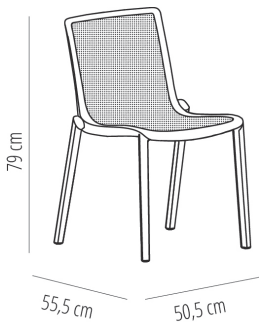

### DESCRIPTION

Chaise pour usage intérieur et extérieur. Injectée avec fibre de verre et PP, en utilisant technologie de moulage assistée par gaz. Protection UV. Empilable. Poids net 3,70 kg.

### DES MESURES

W 50,5cm × L 55,5cm × H 79cm × Hs 47cm

W 19.89in × L 21.86in × H 31.11in × Hs 18.51in