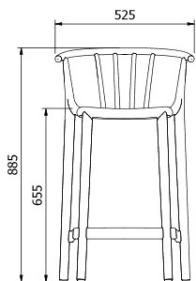

DES MESURES

W 52,5cm × L 50cm × H 98,5cm × Hs 75,5cm

W 20.67in × L 19.69in × H 38.78in × Hs 29.73in

CARACTÉRISTIQUES

Poids 5,75 Kg. | Empilable máximo 6 unidades

| STD units | Packaging dim. (cm) | Units Container 20' | Units Container 40' | Units Container HC | Units Trayler 70m ³ | Units Truck 100m ³ |
|-----------|---------------------|---------------------|---------------------|--------------------|--------------------------------|-------------------------------|
| 2X | 57 × 59.5 × 105 | 176 | 352 | 352 | 440 | 520 |
| 4X | 55 × 67 × 117 | 284 | 592 | 616 | 768 | 848 |

CERTIFICATIONS

NFEN581-1, UNEN16139

TABOURET WOODY MOYEN

Tabouret pour usage intérieur et extérieur. Fabriqué en polypropylène et fibre de verre. Protection UV.

DES MESURES

W 52,5cm × L 49cm × H 88,5cm × Hs 65,5cm

W 20.67in × L 19.3in × H 34.85in × Hs 25.79in

| STD units | Packaging dim. (cm) | Units Container 20' | Units Container 40' | Units Container HC | Units Trayler 70m ³ | Units Truck 100m ³ |
|-----------|---------------------|---------------------|---------------------|--------------------|--------------------------------|-------------------------------|
| 2X | 57 × 59.5 × 105 | 176 | 352 | 352 | 440 | 520 |
| 4X | 55 × 67 × 117 | 284 | 592 | 616 | 768 | 848 |
| P24 | 60 × 127 × 220 | 576 | 1152 | 1152 | 1272 | 1344 |

DES MESURES

W 52,5cm × L 49cm × H 88,5cm × Ha 66,5cm

W 20.67in × L 19.3in × H 34.85in × Ha 26.19in

CARACTÉRISTIQUES

Poids 6,11 Kg.

| STD units | Packaging dim. (cm) | Units Container 20' | Units Container 40' | Units Container HC | Units Trayler 70m ³ | Units Truck 100m ³ |
|-----------|---------------------|---------------------|---------------------|--------------------|--------------------------------|-------------------------------|
| 2X | 57 × 59.5 × 105 | 176 | 352 | 352 | 440 | 520 |
| 4X | 55 × 67 × 117 | 284 | 592 | 616 | 768 | 848 |