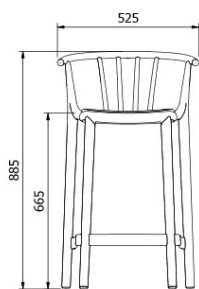

CERTIFICATIONS

UNEN16139, UNEEN581-1, UNEEN581-2

TABOURET WOODY MOYEN TAPISSÉ

Tabouret pour usage intérieur et extérieur. Fabriqué en polypropylène et fibre de verre. Protection UV. Avec mousse à séchage rapide. Tapissés adaptés à l'intérieur et l'extérieur. Grammage 275 gr/m²

DES MESURES

W 52,5cm × L 49cm × H 88,5cm × Ha 66,5cm

W 20.67in × L 19.3in × H 34.85in × Ha 26.19in

CARACTÉRISTIQUES

Poids 6,11 Kg.

STD units	Packaging dim. (cm)	Units Container 20'	Units Container 40'	Units Container HC	Units Trayler 70m³	Units Truck 100m³
2X	57 × 59.5 × 105	176	352	352	440	520
4X	55 × 67 × 117	284	592	616	768	848

COMBINAISONS

	Rouge	Ivoire	Chocolat	Bleu Rétro	Gris Verdâtre	Sable	Gris Foncé
Lin	•	•	•	•	•	•	•
Charbon	•			•			•
Citrouille		•	•			•	•
Taupe		•	•		•	•