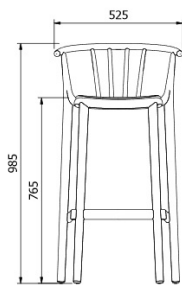

CERTIFICATIONS

UNEEN581-1, UNEEN581-2, UNEN16139

TABOURET WOODY HAUT TAPISSÉ

Tabouret pour usage intérieur et extérieur. Fabriqué en polypropylène et fibre de verre. Protection UV. Avec mousse à séchage rapide. Tapissés adaptés à l'intérieur et l'extérieur. Grammage 275 gr/m²

DES MESURES

W 52,5cm × L 50cm × H 98,5cm × Hs 75,5cm

W 20.67in × L 19.69in × H 38.78in × Hs 29.73in

CARACTÉRISTIQUES

Poids 5,75 Kg. | Empilable máximo 6 unidades

STD units	Packaging dim. (cm)	Units Container 20'	Units Container 40'	Units Container HC	Units Trayler 70m³	Units Truck 100m³
2X	57 × 59.5 × 105	176	352	352	440	520
4X	55 × 67 × 117	284	592	616	768	848

COMBINAISONS

	Rouge	Ivoire	Chocolat	Bleu Rétro	Gris Verdâtre	Sable	Gris Foncé	Noir
Lin	•	•	•	•	•	•	•	•
Charbon	•			•			•	•
Citrouille		•	•			•	•	•
Taupe		•	•		•	•		•
								•