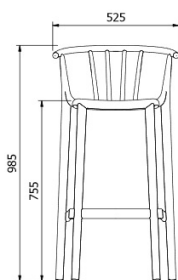

TABOURET WOODY GREEN EDITION HAUT

Tabouret pour usage intérieur et extérieur. Fabriqué en polypropylène recyclé et recyclable avec fibre de verre. Protection UV.

DES MESURES

W 52,5cm × L 50cm × H 98,5cm × Hs 75,5cm
W 20.67in × L 19.69in × H 38.78in × Hs 29.73in

CARACTÉRISTIQUES

Poids 5,5 Kg. | Empilable máximo 6 unidades

| STD units | Packaging dim. (cm) | Units Container 20' | Units Container 40' | Units Container HC | Units Trayler 70m ³ | Units Truck 100m ³ |
|-----------|---------------------|---------------------|---------------------|--------------------|--------------------------------|-------------------------------|
| 2X | 57 × 59.5 × 105 | 176 | 352 | 352 | 440 | 520 |
| 4X | 55 × 67 × 117 | 284 | 592 | 616 | 768 | 848 |
| P22 | 60 × 127 × 220 | 528 | 1056 | 1056 | 1166 | 1232 |

COULEUR DE COQUE

TABOURET WOODY HAUT

Tabouret pour usage intérieur et extérieur. Fabriqué en polypropylène et fibre de verre. Protection UV.

DES MESURES

W 52,5cm × L 50cm × H 98,5cm × Hs 75,5cm
W 20.67in × L 19.69in × H 38.78in × Hs 29.73in

DES MESURES

W 52,5cm × L 50cm × H 98,5cm × Hs 75,5cm

W 20.67in × L 19.69in × H 38.78in × Hs 29.73in

CARACTÉRISTIQUES

Poids 5,75 Kg. | Empilable máximo 6 unidades

| STD units | Packaging dim. (cm) | Units Container 20' | Units Container 40' | Units Container HC | Units Trayler 70m ³ | Units Truck 100m ³ |
|-----------|---------------------|---------------------|---------------------|--------------------|--------------------------------|-------------------------------|
| 2X | 57 × 59.5 × 105 | 176 | 352 | 352 | 440 | 520 |
| 4X | 55 × 67 × 117 | 284 | 592 | 616 | 768 | 848 |