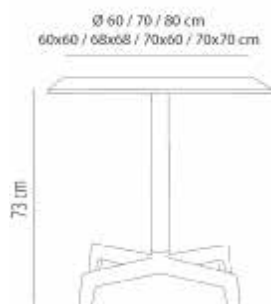

TABLE PHÉNOLIQUE COMPACTE 70X70 PIED SPUTNIK

Table avec pied central d'intérieur et extérieur. Pied central fait en deux partis, une carcasse injectée en polyamide et un contrepoids en fer, peint. Tube en aluminium anodisé de $\varnothing$ 60 x 2 mm de grosseur. Protection contre les rayons UV. Plateau en résine phénolique.

CARACTÉRISTIQUES DE LA TABLE

W 70cm x L 70cm x H 72,5cm
W 27.56in x L 27.56in x H 28.55in
Poids 12,8 Kg.

STD units	Packaging dim. (cm)	Units Container 20'	Units Container 40'	Units Container HC	Units Trayler 70m³	Units Truck 100m³
1X	71 x 74 x 20		350		462	

COULEUR/COULEUR DE FINITION DU PIÉDESTAL

	Noir		Blanc	Rouge
Brillant	☐	☐	☐	☐
Camarade	☐	☐	☐	☐

PLATEAU

	Blanc	Bois Lavé	Noir	Chêne Frêne	Argent	Chêne Naturel
70x70cm	☐	☐	☐	☐	☐	☐