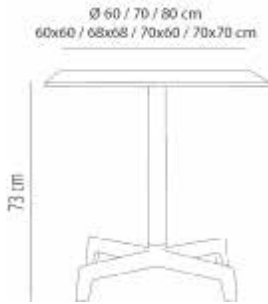

Blanc	Noir	Blanc	Rouge
Camarade	☐	☐	☐	☐
Brillant	☐	☐	☐	☐
PLATEAU				
	Noir	Blanc	Argent	
Ø 70cm	☐	☐	☐	

TABLE PHÉNOLIQUE COMPACTE Ø60 PIED SPUTNIK HAUT

Table à pied central pour usage intérieur et extérieur. Le pied se compose de deux parties, une carcasse injectée en polyamide et un contrepoids en acier peint. Tube en aluminium anodisé de 60×2 mm d'épaisseur. Protection contre les rayons UV. Plateau en phénolique compact.

CARACTÉRISTIQUES DE LA TABLE

H 72,5cm $\times$ Ø 60cm

H 28.55in $\times$ Ø 23.63in

Poids 10,46 Kg.

STD units	Packaging dim. (cm)	Units Container 20'	Units Container 40'	Units Container HC	Units Trayler 70m³	Units Truck 100m³
1X	61 $\times$ 64 $\times$ 20					

PLATEAU

	Blanc	Noir	Chêne Naturel	Argent
Ø 60cm	☐	☐	☐	☐

PLATEAU/PIED

	Blanc	Noir	Chêne Naturel	Argent
Rouge	☐	☐		☐
Blanc	☐	☐		☐
Noir	☐	☐	☐	☐