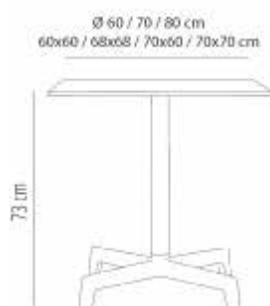

PLATEAU/PIED

	Bois Lavé	Noir	Blanc	Chêne Frêne	Chêne Naturel	Argent
Blanc	☐	☐	☐	☐	☐	☐
Noir	☐	☐	☐	☐	☐	☐
Rouge	☐	☐	☐	☐	☐	☐

TABLE PHÉNOLIQUE COMPACTE Ø70 PIED SPUTNIK

Table avec pied central d'intérieur et extérieur. Pied central fait en deux partis, une carcasse injectée en polyamide et un contrepoids en fer, peint. Tube en aluminium anodisé de $\varnothing$ 60 x 2 mm de grosseur. Protection contre les rayons UV. Plateau en résine phénolique.

CARACTÉRISTIQUES DE LA TABLE

H 72,5cm x $\varnothing$ 70cm

H 28.55in x $\varnothing$ 27.56in

Poids 10,46 Kg.

STD units	Packaging dim. (cm)	Units Container 20'	Units Container 40'	Units Container HC	Units Trayler 70m³	Units Truck 100m³
1X	71 x 74 x 20		350		462	

COULEUR/COULEUR DE FINITION DU PIÉDESTAL