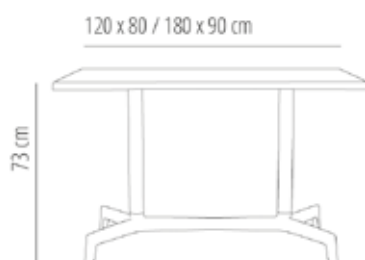

PLATEAU/PIED