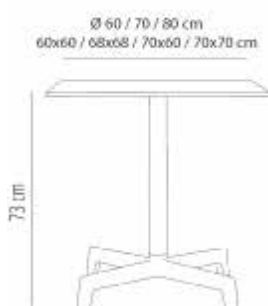

PLATEAU/PIED

	Blanc
Noir	☐
Blanc	☐
Rouge	☐

TABLE WERZALIT 70X70 PIED SPUTNIK

Table avec pied central d'intérieur et extérieur. Pied central fait en deux partis, une carcasse injectée en polyamide et un contrepoids en fer, peint. Tube en aluminium anodisé de $\varnothing 60 \times 2$ mm de grosseur. Protection contre les rayons UV. Plateau en Werzalit.

CARACTÉRISTIQUES DE LA TABLE

W 70cm $\times$ L 70cm $\times$ H 73,5cm

W 27.56in $\times$ L 27.56in $\times$ H 28.94in

Poids 14,64 Kg.

STD units	Packaging dim. (cm)	Units Container 20'	Units Container 40'	Units Container HC	Units Trayler 70m³	Units Truck 100m³
1X	71 $\times$ 74 $\times$ 20		350		462	

COULEUR/COULEUR DE FINITION DU PIÉDESTAL