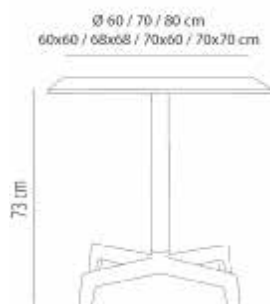

TABLE PHÉNOLIQUE COMPACTE Ø80 PIED SPUTNIK

Table avec pied central d'intérieur et extérieur. Pied central fait en deux partis, une carcasse injectée en polyamide et un contrepoids en fer, peint. Tube en aluminium anodisé de $\varnothing$ 60 x 2 mm de grosseur. Protection contre les rayons UV. Plateau en résine phénolique.

CARACTÉRISTIQUES DE LA TABLE

H 72,5cm x $\varnothing$ 80cm

H 28.55in x $\varnothing$ 31.5in

Poids 12,35 Kg.

STD units	Packaging dim. (cm)	Units Container 20'	Units Container 40'	Units Container HC	Units Trayler 70m³	Units Truck 100m³
1X	81 x 84 x 20		375		495	

COULEUR/COULEUR DE FINITION DU PIÉDESTAL

	Blanc		Noir	Rouge
Camarade	☐	☐	☐	☐
Brillant	☐	☐	☐	☐

PLATEAU

	Bois Lavé	Noir	Blanc	Chêne Frêne	Chêne Naturel	Argent
$\varnothing$ 80cm	☐	☐	☐	☐	☐	☐