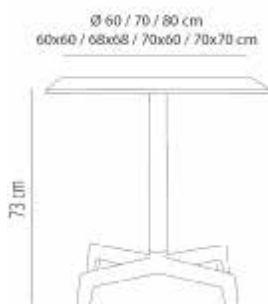

TABLE WERZALIT Ø60 PIED SPUTNIK

Table avec pied central d'intérieur et extérieur. Pied central fait en deux partis, une carcasse injectée en polyamide et un contrepoids en fer, peint. Tube en aluminium anodisé de $\varnothing 60 \times 2$ mm de grosseur. Protection contre les rayons UV. Plateau en Werzalit.

CARACTÉRISTIQUES DE LA TABLE

H 73,5cm $\times$ $\varnothing$ 60cm

H 28.94in $\times$ $\varnothing$ 23.63in

Poids 9,5 Kg.

STD units	Packaging dim. (cm)	Units Container 20'	Units Container 40'	Units Container HC	Units Trayler 70m³	Units Truck 100m³
1X	61 $\times$ 64 $\times$ 20		580		700	

COULEUR/COULEUR DE FINITION DU PIÉDESTAL

	Noir	Blanc	Rouge
Camerade	☐	☐	☐
Satin	☐	☐	☐
Brillant	☐	☐	☐

PLATEAU

	Blanc
$\varnothing$ 60cm	☐