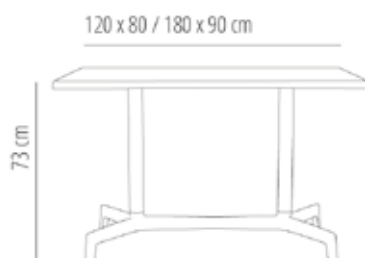

PLATEAU/PIED

	Blanc	Noir	Argent
Blanc	☐	☐	☐
Noir	☐	☐	☐
Rouge	☐	☐	☐

TABLE PHÉNOLIQUE COMPACTE 120X80 PIED SPUTNIK DOUBLE

Table avec pied central d'intérieur et extérieur. Pied central fait en deux partis, une carcasse injectée en polyamide et un contrepoids en fer, peint. Tube en aluminium anodisé de $\varnothing$ 60 x 2 mm de grosseur. Protection contre les rayons UV. Plateau en résine phénolique.

CARACTÉRISTIQUES DE LA TABLE

W 80cm x L 120cm x H 72,5cm

W 31.5in x L 47.25in x H 28.55in

Poids 23,16 Kg.

STD units	Packaging dim. (cm)	Units Container 20'	Units Container 40'	Units Container HC	Units Trayler 70m³	Units Truck 100m³
1X	72 x 102 x 15