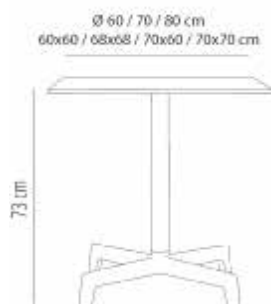

PLATEAU/PIED

TABLE WERZALIT 120X80 PIED SPUTNIK DOUBLE

Table avec pied central d'intérieur et extérieur. Pied central fait en deux parts, une carcasse injectée en polyamide et un contrepoids en fer, peint. Tube en aluminium anodisé de $\varnothing 60 \times 2$ mm de grosseur. Protection contre les rayons UV. Plateau en Werzalit.

CARACTÉRISTIQUES DE LA TABLE

W 80cm $\times$ L 120cm $\times$ H 73,5cm

W 31.5in $\times$ L 47.25in $\times$ H 28.94in

Poids 25,23 Kg.

STD units	Packaging dim. (cm)	Units Container 20'	Units Container 40'	Units Container HC	Units Trayler 70m³	Units Truck 100m³
1X	72 $\times$ 102 $\times$ 15		367		440	

COULEUR/COULEUR DE FINITION DU PIÉDESTAL

PLATEAU

PLATEAU/PIED