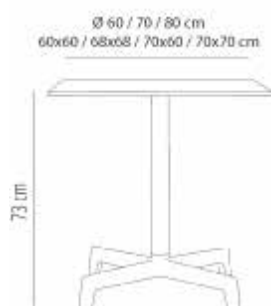

PLATEAU/PIED

	Blanc	Bois Lavé	Noir	Chêne Frêne	Argent	Chêne Naturel
Noir	☐	☐	☐	☐	☐	☐
Blanc	☐	☐	☐	☐	☐	☐
Rouge	☐	☐	☐	☐	☐	☐

TABLE PHÉNOLIQUE COMPACTE 70X60 PIED SPUTNIK

Table avec pied central d'intérieur et extérieur. Pied central fait en deux partis, une carcasse injectée en polyamide et un contrepoids en fer, peint. Tube en aluminium anodisé de $\varnothing$ 60 x 2 mm de grosseur. Protection contre les rayons UV. Plateau en résine phénolique.

CARACTÉRISTIQUES DE LA TABLE

W 60cm x L 70cm x H 72,5cm
W 23.63in x L 27.56in x H 28.55in
Poids 10,5 Kg.

STD units	Packaging dim. (cm)	Units Container 20'	Units Container 40'	Units Container HC	Units Trayler 70m³	Units Truck 100m³
1X	71 x 74 x 20		350		462	

PLATEAU

	Bois Lavé	Chêne Frêne	Chêne Naturel
70x60cm	☐	☐	☐