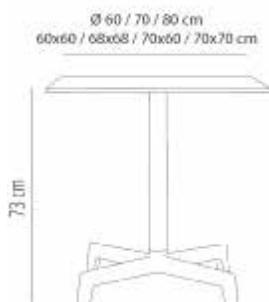

COULEUR/COULEUR DE FINITION DU PIÉDESTAL

PLATEAU

PLATEAU/PIED