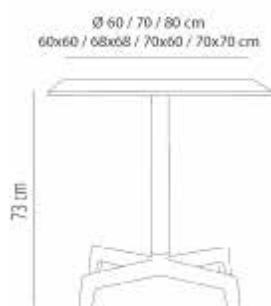

TABLE DUROLIGHT 68X68 PIED SPUTNIK

Table à pied central pour usage intérieur et extérieur. Le pied se compose de deux parties, une carcasse injectée en polyamide et un contrepois en acier peint. Tube en aluminium anodisé de Ø 60 x 2 mm d'épaisseur. Protection contre les rayons UV. Plateau en Durolight.

CARACTÉRISTIQUES DE LA TABLE

W 68cm x L 68cm x H 76,5cm

W 26.78in x L 26.78in x H 30.12in

Poids 10,22 Kg.

STD units	Packaging dim. (cm)	Units Container 20'	Units Container 40'	Units Container HC	Units Traylor 70m³	Units Truck 100m³
1X	71 x 74 x 20		350		462	

COULEUR/COULEUR DE FINITION DU PIÉDESTAL

	Blanc	Noir	Rouge	
Brillant	☐	☐	☐	☐
Camarade	☐	☐	☐	☐

PLATEAU

	Blanc	Pin Vintage
68x68cm	☐	☐

PLATEAU/PIED

	Blanc	Pin Vintage
Blanc	☐	☐
Noir	☐	☐
Rouge	☐	☐