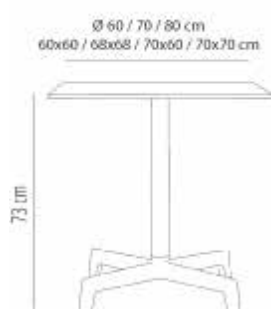

TABLE WERZALIT 60X60 PIED SPUTNIK

Table avec pied central d'intérieur et extérieur. Pied central fait en deux parts, une carcasse injectée en polyamide et un contrepoids en fer, peint. Tube en aluminium anodisé de $\varnothing 60 \times 2$ mm de grosseur. Protection contre les rayons UV. Plateau en Werzalit.

CARACTÉRISTIQUES DE LA TABLE

W 60cm $\times$ L 60cm $\times$ H 73,5cm
W 23.63in $\times$ L 23.63in $\times$ H 28.94in
Poids 11,05 Kg.

STD units	Packaging dim. (cm)	Units Container 20'	Units Container 40'	Units Container HC	Units Trayler 70m³	Units Truck 100m³
1X	61 $\times$ 64 $\times$ 20		350		462	

COULEUR/COULEUR DE FINITION DU PIÉDESTAL

	○ Blanc	● Noir	● Rouge
Satin	●	●	
Brillant	●	●	●
Camarade	●	●	●

PLATEAU

	○ Blanc
60x60cm	●