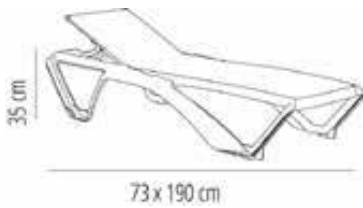

CHAISE LONGUES MARINA

CHAISE LONGUE MARINA BEACH

DES MESURES

W 73cm × L 190cm × H 36,5cm
 W 28.75in × L 74.8in × H 14.38in

CARACTÉRISTIQUES

Poids 10,65 Kg. | Empilable máximo 27 unidades

STD units	Packaging dim. (cm)	Units Container 20'	Units Container 40'	Units Container HC	Units Trayler 70m ³	Units Truck 100m ³
2X	75 × 195 × 50		144		200	
P25	75 × 193 × 225		450		525	
PR27	x x	243	486	486	540	

DES MESURES

W 73cm × L 190cm × H 36,5cm

W 28.75in × L 74.81in × H 14.38in

CARACTÉRISTIQUES

Poids 10,65 Kg. | Empilable máximo 27 unidades

STD units	Packaging dim. (cm)	Units Container 20'	Units Container 40'	Units Container HC	Units Trayler 70m ³	Units Truck 100m ³
2X	75 × 195 × 50		144		200	
P25	75 × 193 × 225		450		525	
PR27	x x	243	486	486	540	

CHAISE LONGUE MARINA CLUB

DES MESURES

W 73cm × L 190cm × H 36,5cm

W 28.75in × L 74.81in × H 14.38in

CARACTÉRISTIQUES

Poids 10,65 Kg. | Empilable máximo 27 unidades

STD units	Packaging dim. (cm)	Units Container 20'	Units Container 40'	Units Container HC	Units Trayler 70m ³	Units Truck 100m ³
2X	x x		144		200	
P25	75 × 193 × 225		450		525	
PR27	x x	243	486	486	540	