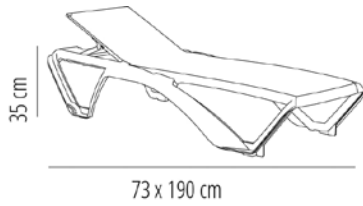

CHAISE LONGUES MARINA

CHAISE LONGUE MARINA BEACH

DES MESURES

W 73cm × L 190cm × H 36,5cm
 W 28.75in × L 74.8in × H 14.38in

CARACTÉRISTIQUES

Poids 10,65 Kg. | Empilable máximo 27 unidades

STD units	Packaging dim. (cm)	Units Container 20'	Units Container 40'	Units Container HC	Units Trayler 70m ³	Units Truck 100m ³
2X	75 × 195 × 50		144		200	
P25	75 × 193 × 225		450		525	
PR27	x x	243	486	486	540	

DES MESURES

W 73cm × L 190cm × H 36,5cm

W 28.75in × L 74.81in × H 14.38in

CARACTÉRISTIQUES

Poids 10,65 Kg. | Empilable máximo 27 unidades

STD units	Packaging dim. (cm)	Units Container 20'	Units Container 40'	Units Container HC	Units Trayler 70m ³	Units Truck 100m ³
2X	75 × 195 × 50		144		200	
P25	75 × 193 × 225		450		525	
PR27	x x	243	486	486	540	

CHAISE LONGUE MARINA CLUB

DES MESURES

W 73cm × L 190cm × H 36,5cm

W 28.75in × L 74.81in × H 14.38in

CARACTÉRISTIQUES

Poids 10,65 Kg. | Empilable máximo 27 unidades

STD units	Packaging dim. (cm)	Units Container 20'	Units Container 40'	Units Container HC	Units Trayler 70m ³	Units Truck 100m ³
2X	x x		144		200	
P25	75 × 193 × 225		450		525	
PR27	x x	243	486	486	540	