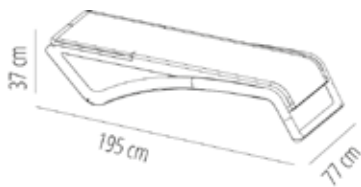

CHAISE LONGUES SKY

Élaboré par **Josep Llusçà**

CHAISE LONGUE SKY CLUB

DES MESURES

W 77cm × L 195cm × H 37cm

W 30.32in × L 76.78in × H 14.57in

CARACTÉRISTIQUES

Poids 13,7 Kg. | Empilable máximo 20 unidades

STD units	Packaging dim. (cm)	Units Container 20'	Units Container 40'	Units Container HC	Units Trayler 70m ³	Units Truck 100m ³
2X	75 × 195 × 50		144		200	
P20	77.5 × 220 × 196	180	360	360	440	480

CERTIFICATIONS

•

•

CHAISE LONGUE SKY PREMIUM

DES MESURES

W 77cm × L 195cm × H 37cm

W 30.32in × L 76.78in × H 14.57in

CARACTÉRISTIQUES

Poids 13,7 Kg. | Empilable máximo 0 unidades