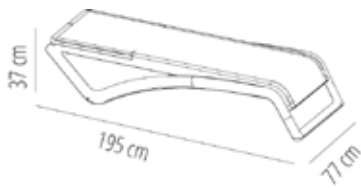

•

•

CHAISE LONGUE SKY PREMIUM

DES MESURES

W 77cm × L 195cm × H 37cm

W 30.32in × L 76.78in × H 14.57in

CARACTÉRISTIQUES

Poids 13,7 Kg. | Empilable máximo 0 unidades