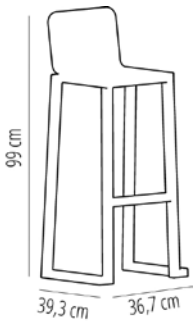

TABOURET BARCINO

Élaboré par **Joan Gaspar**

TABOURET BARCINO

Tabouret empilable pour usage intérieur et extérieur. Structure, siège et dossier en aluminium anodisé peints par pulvérisation et séchés au four. Structure de 30 x 30 mm et 2 mm de grosseur. Poids net tabouret 4,80 kg.

DES MESURES

W 36,7cm × L 39,3cm × H 99cm × Hs 77cm

W 14.45in × L 15.48in × H 38.98in × Hs 30.32in

CARACTÉRISTIQUES

Poids 4,8 Kg. | **Empilable máximo** 4 unidades

CERTIFICATIONS

UNE-EN 581-1

STD units	Packaging dim. (cm)	Units Container 20'	Units Container 40'	Units Container HC	Units Trayler 70m ³	Units Truck 100m ³
2X	50 × 41 × 113.6	256	528	592	768	814
4X	50 × 41 × 113.3	512	1056	1184	1536	1628