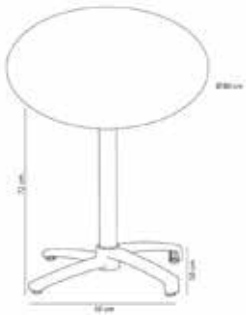

TABLES FALL

TABLE PHÉNOLIQUE COMPACTE Ø80 PIED FALL

Pied de table en aluminium peint. Système rabattable. Usage intérieur et extérieur. Plateau en phénolique compact.

CARACTÉRISTIQUES DE LA TABLE

H 73cm × Ø 80cm

H 28.75in × Ø 31.5in

Poids 15,92 Kg. | **Empilable** 0 Unités

STD units	Packaging dim. (cm)	Units Container 20'	Units Container 40'	Units Container HC	Units Trolley 70m ³	Units Truck 100m ³
1X	81 × 84 × 20		375		495	