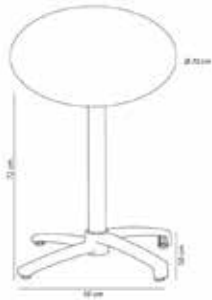

H 28.75in × Ø 31.5in

Poids 15,92 Kg. | **Empilable** 0 Unités

STD units	Packaging dim. (cm)	Units Container 20'	Units Container 40'	Units Container HC	Units Trolley 70m ³	Units Truck 100m ³
1X	81 × 84 × 20		375		495	

TABLE PHÉNOLIQUE COMPACTE Ø70 PIED FALL

Table en aluminium peint. Système rabattable. Usage intérieur et extérieur. Plateau en phénolique compact.

CARACTÉRISTIQUES DE LA TABLE

H 73cm × Ø 70cm

H 28.75in × Ø 27.56in

Poids 14,46 Kg. | **Empilable** 0 Unités

STD units	Packaging dim. (cm)	Units Container 20'	Units Container 40'	Units Container HC	Units Trayler 70m ³	Units Truck 100m ³
1X	71 × 74 × 20		350		462	

COULEUR/COULEUR DE FINITION DU PIÉDESTAL