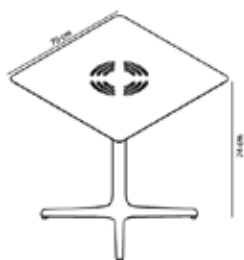

### CARACTÉRISTIQUES DE LA TABLE

W 90cm × L 90cm × H 74,4cm

W 35.44in × L 35.44in × H 29.3in

Poids 20 Kg.

STD units	Packaging dim. (cm)	Units Container 20'	Units Container 40'	Units Container HC	Units Trayler 70m <sup>3</sup>	Units Truck 100m <sup>3</sup>
1X	x x	72	156	182	210	238

### COULEUR/COULEUR DE FINITION DU PIÉDESTAL

	Gris Verdâtre	Chocolat	Ivorie
Satin	<input type="checkbox"/>	<input type="checkbox"/>	<input type="checkbox"/>

**PLATEAU**

	Gris Verdâtre	Chocolat	Ivorie
90x90cm	<input type="checkbox"/>	<input type="checkbox"/>	<input type="checkbox"/>

### TABLE TOLEDO AIRE 70X70

Table pour usage intérieur et extérieur. Structure en aluminium peint et plateau en compact phénolique du même coloris. Disponible en dimensions 70 x 70 cm, 80 x 80 cm, Ø70 cm et Ø80 cm.