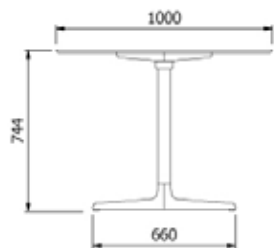

PLATEAU/PIED

	Gris Verdâtre	Chocolat	Ivorie
Gris Verdâtre			
Chocolat			
Ivorie			

TABLE TOLEDO AIRE XL Ø90

Table pour usage intérieur et extérieur. Structure en aluminium peint et plateau en compact phénolique du même coloris.

CARACTÉRISTIQUES DE LA TABLE

H 74,4cm × Ø 90cm

H 29.3in × Ø 35.44in

Poids 20 Kg.

STD units	Packaging dim. (cm)	Units Container 20'	Units Container 40'	Units Container HC	Units Trayler 70m³	Units Truck 100m³
1X	x x	72	156	182	210	238

COULEUR/COULEUR DE FINITION DU PIÉDESTAL

	Chocolat	Ivorie	Gris Verdâtre
Satin			

PLATEAU

	Chocolat	Ivorie	Gris Verdâtre
Ø 90cm			

PLATEAU/PIED

	Chocolat	Ivorie	Gris Verdâtre
Chocolat			
Ivorie			
Gris Verdâtre