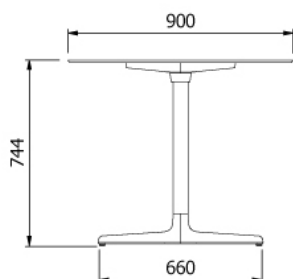

PLATEAU/PIED

	Gris Verdâtre	Ivoire	Chocolat
Gris Verdâtre	☐	☐	☐
Ivoire	☐	☐	☐
Chocolat	☐	☐	☐

TABLE TOLEDO AIRE XL 90X90

Table pour usage intérieur et extérieur. Structure en aluminium peint et plateau en compact phénolique du même coloris.

CARACTÉRISTIQUES DE LA TABLE

W 90cm × L 90cm × H 74,4cm

W 35.44in × L 35.44in × H 29.3in

Poids 20 Kg.

STD units	Packaging dim. (cm)	Units Container 20'	Units Container 40'	Units Container HC	Units Trayler 70m³	Units Truck 100m³
1X	x x	72	156	182	210	238

COULEUR/COULEUR DE FINITION DU PIÉDESTAL