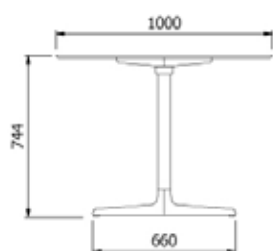

PLATEAU/PIED

	Chocolat	Gris Verdâtre	Ivoire
Chocolat	☐	☐	☐
Gris Verdâtre	☐	☐	☐
Ivoire	☐	☐	☐

TABLE TOLEDO AIRE XL100X100

Table pour usage intérieur et extérieur. Structure en aluminium peint et plateau en compact phénolique du même coloris.

CARACTÉRISTIQUES DE LA TABLE

W 100cm × L 100cm × H 74,4cm

W 39.38in × L 39.38in × H 29.3in

Poids 23 Kg.

STD units	Packaging dim. (cm)	Units Container 20'	Units Container 40'	Units Container HC	Units Trayler 70m³	Units Truck 100m³
1X	x x	60	132	132	162	168

COULEUR/COULEUR DE FINITION DU PIÉDESTAL

	Gris Verdâtre	Chocolat	Ivoire
Satin	☐	☐	☐

PLATEAU

	Gris Verdâtre	Chocolat	Ivoire
100×100cm	☐	☐	☐