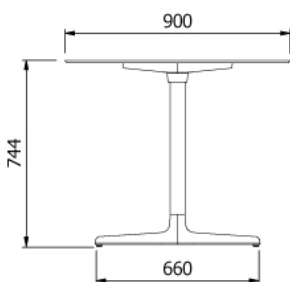

PLATEAU/PIED

	Gris Verdâtre	Chocolat	Ivorie
Gris Verdâtre			
Chocolat			
Ivorie			

TABLE TOLEDO AIRE XL Ø90

Table pour usage intérieur et extérieur. Structure en aluminium peint et plateau en compact phénolique du même coloris.

CARACTÉRISTIQUES DE LA TABLE

H 74,4cm × Ø 90cm

H 29.3in × Ø 35.44in

Poids 20 Kg.

STD units	Packaging dim. (cm)	Units Container 20'	Units Container 40'	Units Container HC	Units Trayler 70m³	Units Truck 100m³
1X	x x	72	156	182	210	238

COULEUR/COULEUR DE FINITION DU PIÉDESTAL

	Chocolat	Ivorie	Gris Verdâtre
Satin			

PLATEAU

	Chocolat	Ivorie	Gris Verdâtre
Ø 90cm			

PLATEAU/PIED

	Chocolat	Ivorie	Gris Verdâtre
Chocolat			
Ivorie			
Gris Verdâtre