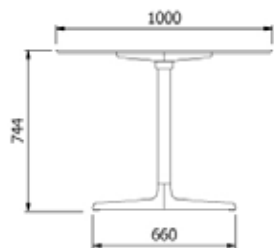

TABLE TOLEDO AIRE XL Ø100

Table pour usage intérieur et extérieur. Structure en aluminium peint et plateau en compact phénolique du même coloris.

CARACTÉRISTIQUES DE LA TABLE

H 74,4cm × Ø 100cm

H 29.3in × Ø 39.38in

Poids 23 Kg.

STD units	Packaging dim. (cm)	Units Container 20'	Units Container 40'	Units Container HC	Units Trayler 70m³	Units Truck 100m³
1X	x x	60	132	132	162	168

COULEUR/COULEUR DE FINITION DU PIÉDESTAL

	Gris Verdâtre	Ivoire	Chocolat
Satin	☐	☐	☐

PLATEAU

	Gris Verdâtre	Ivoire	Chocolat
Ø 100cm	☐	☐	☐