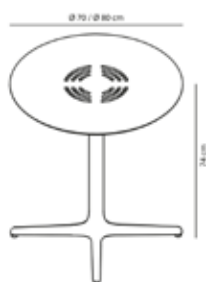

TABLE TOLEDO AIRE Ø70

Table pour usage intérieur et extérieur. Structure en aluminium peint et plateau en compact phénolique du même coloris. Disponible en dimensions 70 x 70 cm, 80 x 80 cm, Ø70 cm et Ø80 cm.

CARACTÉRISTIQUES DE LA TABLE

H 74cm × Ø 70cm

H 29.14in × Ø 27.56in

Poids 8,94 Kg.

STD units	Packaging dim. (cm)	Units Container 20'	Units Container 40'	Units Container HC	Units Trayler 70m³	Units Truck 100m³
1X	71 x 74 x 20	154	350	350	462	540

PLATEAU

	Chocolat	Gris Verdâtre	Ivoire
Ø 70cm	☐	☐	☐