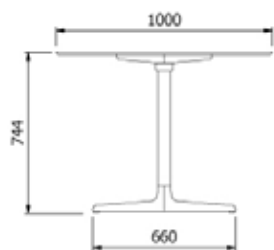

TABLE TOLEDO XL Ø100

Table pour usage intérieur et extérieur. Structure en aluminium peint et plateau en compact phénolique du même coloris.

CARACTÉRISTIQUES DE LA TABLE

H 74,4cm × Ø 100cm

H 29.3in × Ø 39.38in

Poids 23 Kg.

STD units	Packaging dim. (cm)	Units Container 20'	Units Container 40'	Units Container HC	Units Trayler 70m³	Units Truck 100m³
1X	x x	60	132	132	162	168

COULEUR/COULEUR DE FINITION DU PIÉDESTAL

	Gris Verdâtre	Ivoire	Chocolat
Satin	☐	☐	☐

PLATEAU

	Gris Verdâtre	Ivoire	Chocolat
Ø 100cm	☐	☐	☐