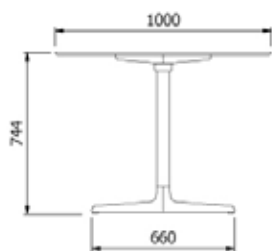

TABLE TOLEDO XL 100X100

Table pour usage intérieur et extérieur. Structure en aluminium peint et plateau en compact phénolique du même coloris.

CARACTÉRISTIQUES DE LA TABLE

W 100cm × L 100cm × H 74,4cm

W 39.38in × L 39.38in × H 29.3in

Poids 23 Kg.

STD units	Packaging dim. (cm)	Units Container 20'	Units Container 40'	Units Container HC	Units Trayler 70m³	Units Truck 100m³
1X	x x	60	132	132	162	168

COULEUR/COULEUR DE FINITION DU PIÉDESTAL

	Gris Verdâtre	Chocolat	Ivorie
Satin	☐	☐	☐

PLATEAU

	Gris Verdâtre	Chocolat	Ivorie
100x100cm	☐	☐	☐

PLATEAU/PIED

	Gris Verdâtre	Chocolat	Ivorie
Gris Verdâtre	☐	☐	☐
Chocolat	☐	☐	☐
Ivorie	☐	☐	☐