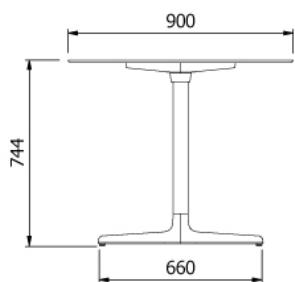

## TABLES TOLEDO AIRE

Élaboré par **Jorge Pensi**

#### CARACTÉRISTIQUES DE LA TABLE

H 74,4cm × Ø 90cm

H 29.3in × Ø 35.44in

Poids 20 Kg.

STD units	Packaging dim. (cm)	Units Container 20'	Units Container 40'	Units Container HC	Units Trayler 70m <sup>3</sup>	Units Truck 100m <sup>3</sup>
1X	x x	72	156	182	210	238

#### CARACTÉRISTIQUES DE LA TABLE

H 74,4cm × Ø 100cm

H 29.3in × Ø 39.38in

Poids 23 Kg.

STD units	Packaging dim. (cm)	Units Container 20'	Units Container 40'	Units Container HC	Units Trayler 70m <sup>3</sup>	Units Truck 100m <sup>3</sup>
1X	x x	60	132	132	162	168