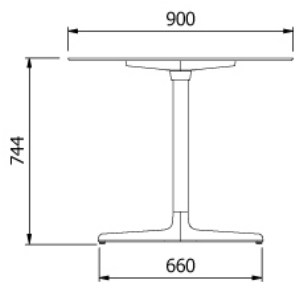

Gris Verdâtre	Chocolat	Ivorie
Satin	☐	☐	☐

PLATEAU

	Gris Verdâtre	Chocolat	Ivorie
90x90cm	☐	☐	☐

PLATEAU/PIED

	Gris Verdâtre	Chocolat	Ivorie
Gris Verdâtre	☐	☐	☐
Chocolat	☐	☐	☐
Ivorie	☐	☐	☐