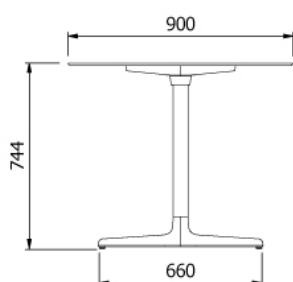

PLATEAU/PIED

	Gris Verdâtre	Ivoire	Chocolat
Gris Verdâtre	☐	☐	☐
Ivoire	☐	☐	☐
Chocolat	☐	☐	☐

TABLE TOLEDO XL 90X90

Table pour usage intérieur et extérieur. Structure en aluminium peint et plateau en compact phénolique du même coloris.

CARACTÉRISTIQUES DE LA TABLE

W 90cm × L 90cm × H 74,4cm

W 35.44in × L 35.44in × H 29.3in

Poids 20 Kg.

STD units	Packaging dim. (cm)	Units Container 20'	Units Container 40'	Units Container HC	Units Trayler 70m³	Units Truck 100m³
1X	x x	72	156	182	210	238

COULEUR/COULEUR DE FINITION DU PIÉDESTAL