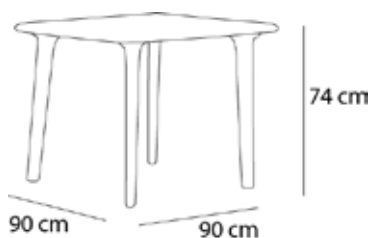

TABLES NEW DESSA

Élaboré par **Josep Llusçà**

TABLE NEW DESSA 160X90

Table pour usage intérieur et extérieur. Plateau et pieds injectés en polypropylène. Structure d'acier zingué peint par pulvérisation au four en conformité avec la réglementation anticorrosion UNE EN/ISO 9227:2012. Disponible en deux dimensions: 90x90, poids net 11,74 kg, 160x90, poids net 16,75 kg.

CARACTÉRISTIQUES DE LA TABLE

W 90cm × L 160cm × H 74cm

W 35.44in × L 63.0in × H 29.14in

Poids 16,75 Kg.

CERTIFICATIONS

UNE-EN 581-1, UNE-EN 581-2

STD units	Packaging dim. (cm)	Units Container 20'	Units Container 40'	Units Container HC	Units Trolley 70m ³	Units Truck 100m ³
1X	92 × 161 × 15	130	210	300	256	468

PLATEAU

	Sable	Blanc	Chocolat	Gris Foncé
160x90cm	●	●	●	●

PLATEAU/PIED

	Sable	Blanc	Chocolat	Gris Foncé
Sable	●			
Blanc		●		
Chocolat			●	
Gris Foncé				●

TABLE NEW DESSA 90X90

Table pour usage intérieur et extérieur. Plateau et pieds injectés en polypropylène. Structure d'acier zingué peint par pulvérisation au four en conformité avec la réglementation anticorrosion UNE EN/ISO 9227:2012. Disponible en deux dimensions: 90x90, poids net 11,74 kg, 160x90, poids net 16,75 kg.

CARACTÉRISTIQUES DE LA TABLE

W 90cm × L 90cm × H 74cm

W 35.44in × L 35.44in × H 29.14in

Poids 11,74 Kg.

CERTIFICATIONS

UNE-EN 581-1

STD units	Packaging dim. (cm)	Units Container 20'	Units Container 40'	Units Container HC	Units Trayler 70m ³	Units Truck 100m ³
1X	92 × 94 × 15	192	390	392	448	795