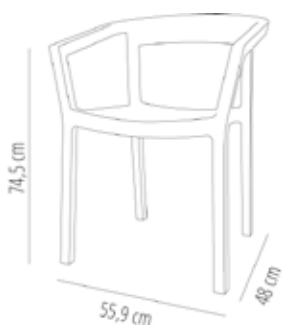

CHAISES PEACH

Élaboré par **Joan Gaspar**

CHAISE AVEC ACCOUDOIRS PEACH

Fauteuil d'intérieur et extérieur. Injecté avec fibre de verre et PP, en utilisant technologie de moulage assistée par gaz. Empilable. Protection UV. Poids net 4,20 kg.

DES MESURES

W 55,9cm × L 48cm × H 74,5cm × Hs 44,4cm × Ha 63,9cm
W 22.01in × L 18.9in × H 29.34in × Hs 17.49in × Ha 25.16in

CARACTÉRISTIQUES

Poids 4,2 Kg. | Empilable máximo 8 unidades

PRIX

Winner IIDA/HD
Product 2011

STD units	Packaging dim. (cm)	Units Container 20'	Units Container 40'	Units Container HC	Units Trayler 70m³	Units Truck 100m³
2X	60.1 × 66.1 × 90	138	306	304	416	562
4X	60.7 × 73.7 × 96.9	216	548	456	652	768
P24	58 × 98 × 220	576	1152	1152	1296	1392

CERTIFICATIONS

UNE-EN 581-1, UNE-EN 581-2

COULEUR DE COQUE

Blanc

Rouge

Noir

Chocolat

Olive Verte

Sable