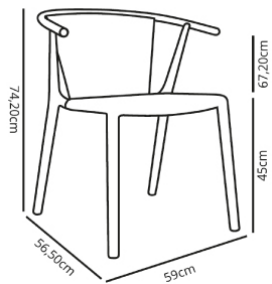

CERTIFICATIONS

UNEEN581-1, UNEEN581-2

CHAISE WOODY FLAT TAPISSÉE

Tapissé adapté à l'intérieur et l'extérieur. Composition Sunbrella®. Avec mousse à séchage rapide. Grammage 275gr/m². Pour éviter les taches, veuillez ne pas empiler les chaises tapissées. Possibilité de ne tapisser que l'assise.

DES MESURES

W 59cm × L 56,5cm × H 74,2cm × Hs 46cm × Ha 67,2cm

W 23.23in × L 22.25in × H 29.22in × Hs 18.12in × Ha 26.46in

CARACTÉRISTIQUES

Poids 5.7 | Empilable

STD units	Packaging dim. (cm)	Units Container 20'	Units Container 40'	Units Container HC	Units Trayler 70m³	Units Truck 100m³
2X	60.1 × 66.1 × 90	132	306	372	416	540
4X	60.7 × 73.7 × 96.9	260	548	632	652	912

COMBINAISONS

	Gris Foncé	Ivoire	Chocolat	Bleu Rétro	Rouge	Sable
Citrouille	•	•	•			•
Lin	•	•	•	•	•	•
Charbon	•			•	•	
Taupe		•	•			•