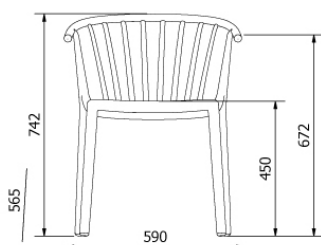

COULEUR DE COQUE

CERTIFICATIONS

UNEN16139, UNEEN581-2, UNEEN581-1