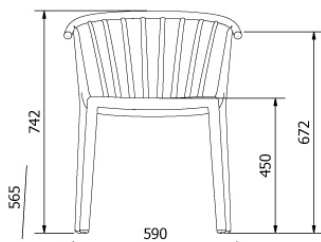

CERTIFICATIONS

UNEN16139, UNEEN581-2, UNEEN581-1

CHAISE WOODY GREEN EDITION

Fauteuil d'intérieur et extérieur. Injecté avec fibre de verre et PP 100% recyclé. Protection UV. Poids net 4,6 kg.

DES MESURES

W 59cm × L 56,5cm × H 74,2cm × Hs 45cm × Ha 67,2cm

W 23.23in × L 22.25in × H 29.22in × Hs 17.72in × Ha 26.46in

CARACTÉRISTIQUES

Poids 4.64 | Empilable máximo 10 unidades

STD units	Packaging dim. (cm)	Units Container 20'	Units Container 40'	Units Container HC	Units Trayler 70m³	Units Truck 100m³
2X	x x	132	306	372	416	540
4X	x x	260	548	632	652	912
P25	x x	600	1200	1200	1350	1450

COULEUR DE COQUE

Jaune Feu	Brun Terre	Vert Eau	Bleu Air
Jaune Feu	Brun Terre	Vert Eau	Bleu Air