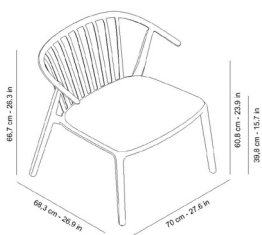

Fauteuil d'intérieur et extérieur. Injecté avec fibre de verre et PP 100% recyclé. Protection UV. Poids net 4,6 kg.

DES MESURES

W 59cm × L 56,5cm × H 74,2cm × Hs 45cm × Ha 67,2cm

W 23.23in × L 22.25in × H 29.22in × Hs 17.72in × Ha 26.46in

DES MESURES

W 59cm × L 56,5cm × H 74,2cm × Hs 46cm × Ha 67,2cm

W 23.23in × L 22.25in × H 29.22in × Hs 18.12in × Ha 26.46in

CARACTÉRISTIQUES

Poids 4.9 | Empilable

STD units	Packaging dim. (cm)	Units Container 20'	Units Container 40'	Units Container HC	Units Trayler 70m ³	Units Truck 100m ³
2X	60.1 × 66.1 × 90	132	306	372	416	540
4X	60.7 × 73.7 × 96.9	260	548	632	652	912

DES MESURES

W 70cm × L 68,2cm × H 66,5cm

W 27.56in × L 26.86in × H 26.19in

CARACTÉRISTIQUES

Poids 7.5 | Empilable

STD units	Packaging dim. (cm)	Units Container 20'	Units Container 40'	Units Container HC	Units Trayler 70m ³	Units Truck 100m ³
1X	x x					
2X	75 × 77 × 75	126	288	288	324	378
P8	80 × 120 × 120	88	200	400	528	624

DES MESURES

W 70cm × L 68,2cm × H 66,5cm

W 27.56in × L 26.86in × H 26.19in

CARACTÉRISTIQUES

Poids 7.5 | Empilable

STD units	Packaging dim. (cm)	Units Container 20'	Units Container 40'	Units Container HC	Units Trayler 70m ³	Units Truck 100m ³
2X	75 × 77 × 75	126	288	288	324	378