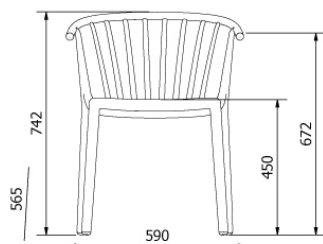

CERTIFICATIONS

UNEN16139, UNEEN581-1, UNEEN581-2

CHAISE WOODY TAPISSÉE

Tapissé adapté à l'intérieur et l'extérieur. Composition Sunbrella®. Avec mousse à séchage rapide. Grammage 275gr/m². Pour éviter les taches, veuillez ne pas empiler les chaises tapissées.

DES MESURES

W 59cm × L 56,5cm × H 74,2cm × Hs 46cm × Ha 67,2cm

W 23.23in × L 22.25in × H 29.22in × Hs 18.12in × Ha 26.46in

CARACTÉRISTIQUES

Poids 4.9 | Empilable

STD units	Packaging dim. (cm)	Units Container 20'	Units Container 40'	Units Container HC	Units Trayler 70m³	Units Truck 100m³
2X	60.1 × 66.1 × 90	132	306	372	416	540
4X	60.7 × 73.7 × 96.9	260	548	632	652	912

COMBINAISONS

	Ivoire	Sable	Chocolat	Gris Verdâtre	Bleu Rétro	Rouge	Gris Foncé	Noir
Citrouille	•	•	•				•	•
Lin	•	•	•	•	•	•	•	•
Taupe	•	•	•	•				•
Charbon					•	•	•	•

FAUTEUIL WOODY LOUNGE

Fauteuil monobloc avec accoudoirs. Polypropylène injecté et fibre de verre. Protection UV. Empilable. Convient pour une utilisation intérieure et extérieure.

DES MESURES

W 70cm × L 68,2cm × H 66,5cm

W 27.56in × L 26.86in × H 26.19in

CARACTÉRISTIQUES

Poids 7.5 | Empilable

STD units	Packaging dim. (cm)	Units Container 20'	Units Container 40'	Units Container HC	Units Trayler 70m³	Units Truck 100m³
1X	x x					
2X	75 × 77 × 75	126	288	288	324	378
P8	80 × 120 × 120	88	200	400	528	624

COULEUR DE COQUE

Rouge	Ivoire	Noir	Chocolat	Bleu Rétro	Gris Verdâtre	Sable	Gris Foncé