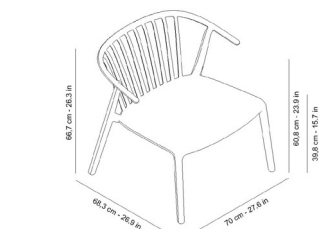

COULEUR DE COQUE

Rouge	Ivoire	Noir	Chocolat	Bleu Rétro	Gris Verdâtre	Sable	Gris Foncé