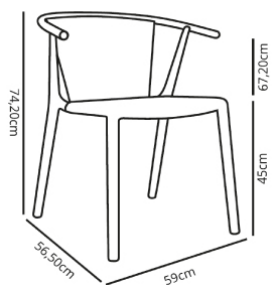

CHAISES WOODY

Élaboré par **Josep Llusçà**

DESCRIPTION

La conception de la chaise WOODY a un arôme subtilement « vintage », en hommage à la chaise à lattes de bois classique, elle mise sur l'équilibre entre des concepts essentiels tels que la légèreté, la fonctionnalité, l'ergonomie et le respect de l'environnement, avec d'autres tels que la résistance, tant à l'intérieur qu'à l'extérieur, la durabilité et la facilité d'entretien. Dans la chaise WOODY, nous avons travaillé avec des courbes complexes et des formes naturelles telles que celle d'une goutte de mercure ou d'un galet, en recherchant l'effet d'une mousse de polyuréthane rembourrée sur le plastique rigide, une forme douce qui suggère le confort rien qu'en la regardant, avant de s'asseoir dessus.

CERTIFICATIONS

UNEN16139, UNEEN581-2, UNEEN581-1

CHAISE AVEC ACCOUDOIRS WOODY FLAT

Fauteuil d'intérieur et extérieur. Injecté avec fibre de verre et PP. Empilable. Protection UV. Poids net 4,4 kg.

DES MESURES

W 59cm × L 56,5cm × H 74,2cm × Hs 45cm × Ha 67,2cm

W 23.23in × L 22.25in × H 29.22in × Hs 17.72in × Ha 26.46in

CARACTÉRISTIQUES

Poids 4.2 | Empilable máximo 10 unidades

STD units	Packaging dim. (cm)	Units Container 20'	Units Container 40'	Units Container HC	Units Trayler 70m³	Units Truck 100m³
2X	60.1 × 66.1 × 90	132	306	372	416	540
4X	60.7 × 73.7 × 96.9	260	548	632	652	912
P25	58 × 98 × 220	600	1200	1200	1350	1450