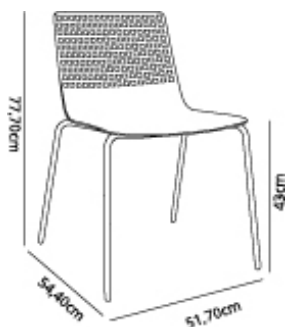

CERTIFICATIONS

UNE-EN 581-1, UNE-EN 581-2, UNE-EN 16139

CHAISE WIRE

Chaise pour usage intérieur. Siège injecté en fibre de verre et PP. Structure en acier peint. Empilable. Structure et assise de la même couleur

DES MESURES

W 51,7cm × L 54,4cm × H 77,7cm × Hs 43cm

W 20.36in × L 21.42in × H 30.6in × Hs 16.93in

CARACTÉRISTIQUES

Poids 4,91 Kg.

STD units	Packaging dim. (cm)	Units Container 20'	Units Container 40'	Units Container HC	Units Trayler 70m³	Units Truck 100m³
2X	60 × 60 × 50	132	306	372	416	540
4X	60.7 × 73.7 × 96.9	260	548	632	652	912

COMBINAISONS DE STRUCTURE ET PIEDS

	Bleu Rétro	Blanc	Gris Verdâtre	Noir	Rouge
Bleu Rétro					
Blanc					
Gris Verdâtre					
Noir					
Rouge					

CHAISE WIRE PIED ARAIGNÉE

Chaise araignée pour usage intérieur. Siège injecté en fibre de verre et PP. Structure en acier peint. Structure et assise de la même couleur

DES MESURES

W 49cm × L 53,4cm × H 77,5cm × Hs 43,7cm

W 19.3in × L 21.03in × H 30.52in × Hs 17.21in