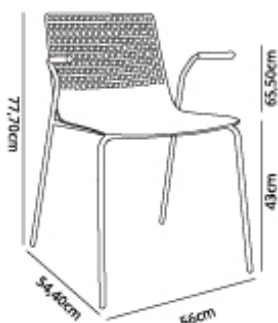

CHAISES WIRE

Élaboré par **Josep Llusçà**

CERTIFICATIONS

UNE-EN 581-1, UNE-EN 581-2, UNE-EN 16139

CHAISE AVEC ACCOUDOIRS WIRE

Chaise avec accoudoirs pour usage intérieur. Siège injecté en fibre de verre et PP. Structure en acier peint. Empilable. Structure et assise de la même couleur

DES MESURES

W 56cm × L 54,4cm × H 77,7cm × Hs 43cm × Ha 65,5cm

W 22.05in × L 21.42in × H 30.6in × Hs 16.93in × Ha 25.79in

CARACTÉRISTIQUES

Poids 5,51 Kg. | **Empilable máximo** 10 unidades

STD units	Packaging dim. (cm)	Units Container 20'	Units Container 40'	Units Container HC	Units Trayler 70m³	Units Truck 100m³
2X	60.1 × 66.1 × 90	132	306	372	416	540
4X	60.7 × 73.7 × 96.9	260	548	632	652	912

COMBINAISONS DE STRUCTURE ET PIEDS

	Bleu Rétro	Blanc	Gris Verdâtre	Noir	Rouge
Bleu Rétro					
Blanc					
Gris Verdâtre					
Noir					
Rouge