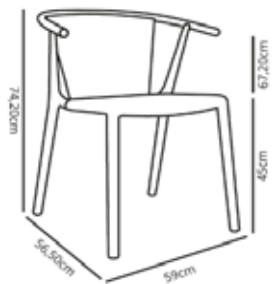

CHAISE STEELY TAPISSÉE

Tapissé adapté à l'intérieur et l'extérieur. Composition Sunbrella®. Avec mousse à séchage rapide. Grammage 275gr/m². Pour éviter les taches, veuillez ne pas empiler les chaises tapissées. Possibilité de ne tapisser que l'assise.

DES MESURES

W 59cm × L 56,5cm × H 74,2cm × Hs 46cm × Ha 67,2cm

W 23.23in × L 22.25in × H 29.22in × Hs 18.12in × Ha 26.46in

CARACTÉRISTIQUES

Poids 5,7 Kg.

CERTIFICATIONS

UNE-EN 581-1, UNE-EN 581-2

STD units	Packaging dim. (cm)	Units Container 20'	Units Container 40'	Units Container HC	Units Trayler 70m³	Units Truck 100m³
2X	60.1 × 66.1 × 90	132	306	372	416	540
4X	60.7 × 73.7 × 96.9	260	548	632	652	912

COMBINAISONS

	Gris Foncé	Ivorie	Chocolat	Bleu Rétro	Rouge	Sable
Citrouille	•	•	•			•
Lin	•	•	•	•	•	•
Charbon	•			•	•	
Taupe		•	•			•