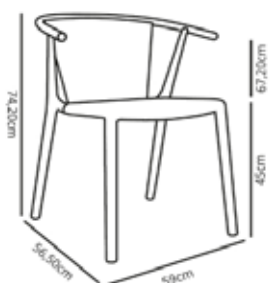

DES MESURES

W 59cm × L 56,5cm × H 74,2cm × Hs 45cm × Ha 67,2cm

W 23.23in × L 22.25in × H 29.22in × Hs 17.72in × Ha 26.46in

CARACTÉRISTIQUES

Poids 4,2 Kg. | Empilable máximo 10 unidades

STD units	Packaging dim. (cm)	Units Container 20'	Units Container 40'	Units Container HC	Units Trayler 70m ³	Units Truck 100m ³
2X	60.1 × 66.1 × 90	132	306	372	416	540
4X	60.7 × 73.7 × 96.9	260	548	632	652	912
P25	58 × 98 × 220	600	1200	1200	1350	1450

COULEUR DE COQUE

CERTIFICATIONS

UNE-EN 16139, UNE-EN 581-2, UNE-EN 581-1

CHAISE STEELY GREEN EDITION

Fauteuil d'intérieur et extérieur. Injecté avec fibre de verre et PP 100% recyclé. Protection UV. Poids net 4,7 kg.

DES MESURES

W 59cm × L 56,5cm × H 74,2cm × Hs 45cm × Ha 67,2cm

W 23.23in × L 22.25in × H 29.22in × Hs 17.72in × Ha 26.46in

CARACTÉRISTIQUES

Poids 4,68 Kg. | Empilable máximo 10 unidades

STD units	Packaging dim. (cm)	Units Container 20'	Units Container 40'	Units Container HC	Units Trayler 70m ³	Units Truck 100m ³
2X	× ×	132	306	372	416	540
4X	× ×	260	548	632	652	912
P25	× ×	600	1200	1200	1350	1450

DES MESURES

W 59cm × L 56,5cm × H 74,2cm × Hs 46cm × Ha 67,2cm

W 23.23in × L 22.25in × H 29.22in × Hs 18.12in × Ha 26.46in

CARACTÉRISTIQUES

Poids 5,7 Kg.

CERTIFICATIONS

UNE-EN 581-1, UNE-EN 581-2

STD units	Packaging dim. (cm)	Units Container 20'	Units Container 40'	Units Container HC	Units Trayler 70m ³	Units Truck 100m ³
2X	60.1 × 66.1 × 90	132	306	372	416	540
4X	60.7 × 73.7 × 96.9	260	548	632	652	912