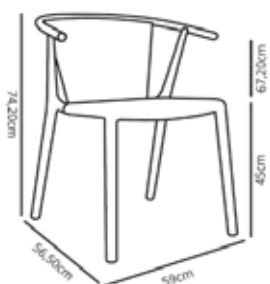

CHAISES STEELY

Élaboré par **Josep Llusçà**

CERTIFICATIONS

UNE-EN 16139, UNE-EN 581-2, UNE-EN 581-1

CHAISE AVEC ACCOUDOIRS STEELY

Fauteuil d'intérieur et extérieur. Injecté avec fibre de verre et PP. Empilable. Protection UV. Poids net 4,4 kg.

DES MESURES

W 59cm × L 56,5cm × H 74,2cm × Hs 45cm × Ha 67,2cm

W 23.23in × L 22.25in × H 29.22in × Hs 17.72in × Ha 26.46in

CARACTÉRISTIQUES

Poids 4,2 Kg. | Empilable máximo 10 unidades

STD units	Packaging dim. (cm)	Units Container 20'	Units Container 40'	Units Container HC	Units Trayler 70m ³	Units Truck 100m ³
2X	60.1 × 66.1 × 90	132	306	372	416	540
4X	60.7 × 73.7 × 96.9	260	548	632	652	912
P25	58 × 98 × 220	600	1200	1200	1350	1450

DES MESURES

W 59cm × L 56,5cm × H 74,2cm × Hs 45cm × Ha 67,2cm

W 23.23in × L 22.25in × H 29.22in × Hs 17.72in × Ha 26.46in

CARACTÉRISTIQUES

Poids 4,68 Kg. | Empilable máximo 10 unidades

STD units	Packaging dim. (cm)	Units Container 20'	Units Container 40'	Units Container HC	Units Trayler 70m ³	Units Truck 100m ³
2X	× ×	132	306	372	416	540
4X	× ×	260	548	632	652	912
P25	× ×	600	1200	1200	1350	1450

DES MESURES

W 59cm × L 56,5cm × H 74,2cm × Hs 46cm × Ha 67,2cm

W 23.23in × L 22.25in × H 29.22in × Hs 18.12in × Ha 26.46in

CARACTÉRISTIQUES

Poids 5,7 Kg.

CERTIFICATIONS

UNE-EN 581-1, UNE-EN 581-2

STD units	Packaging dim. (cm)	Units Container 20'	Units Container 40'	Units Container HC	Units Trayler 70m ³	Units Truck 100m ³
2X	60.1 × 66.1 × 90	132	306	372	416	540
4X	60.7 × 73.7 × 96.9	260	548	632	652	912