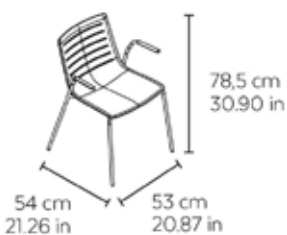

CHAISE AVEC ACCOUDOIRS SKIN

Pensée pour apporter le maximum de confort, la collection SKIN dispose d'une grande variété de structures et tapisseries pour mieux adapter la création en fonction du cadre. La gamme de chaises, bancs et tabourets fait que cette création s'intègre dans n'importe quelle ambiance de votre bureau.

Fauteuil 4 pieds pour usage intérieur. Siège injecté en fibre de verre et PP. Structure en acier peint blanc ou noir. Empilable. Poids net 5,51 kg.

DES MESURES

W 56cm × L 54,4cm × H 77,7cm × Hs 43cm × Ha 65,5cm

W 22.05in × L 21.42in × H 30.6in × Hs 16.93in × Ha 25.79in

CARACTÉRISTIQUES

Poids 5,51 Kg. | Empilable máximo 10 unidades

STD units	Packaging dim. (cm)	Units Container 20'	Units Container 40'	Units Container HC	Units Trayler 70m³	Units Truck 100m³
2X	60.1 × 66.1 × 90	138	304	304		436

COMBINAISONS DE STRUCTURE ET PIEDS

	Blanc	Noir	Chocolat	Gris Foncé
Blanc	☐	☐	☐	☐
Noir	☐	☐	☐	☐