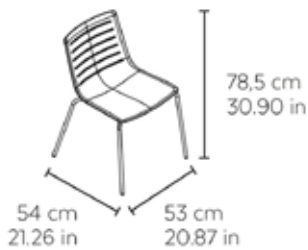

CHAISE SKIN TAPISSÉE

Pensée pour apporter le maximum de confort, la collection SKIN dispose d'une grande variété de structures et tapisseries pour mieux adapter la création en fonction du cadre. La gamme de chaises, bancs et tabourets fait que cette création s'intègre dans n'importe quelle ambiance de votre bureau.

Chaise quatre pieds pour usage intérieur. Siège injecté en fibre de verre et PP. Structure en acier peint blanc ou noir. En option : table d'appoint en phénolique compact. Tissu en vinyle et mousse avec support textile en polyester coton. Approprié pour les meubles d'intérieur avec une bonne résistance à l'abrasion, étanche à l'eau, durable et facile à nettoyer. Il est recommandé de laver à la main avec un détergent neutre. Couleurs solides et durables. Mousses de 5 mm d'épaisseur et pression de 18 kg. Pour éviter les taches, veuillez ne pas empiler les chaises tapissées.

DES MESURES

W 51,7cm × L 54,4cm × H 77,7cm × Hs 43cm

W 20.36in × L 21.42in × H 30.6in × Hs 16.93in

CARACTÉRISTIQUES

Poids 5,61 Kg.

STD units	Packaging dim. (cm)	Units Container 20'	Units Container 40'	Units Container HC	Units Trayler 70m³	Units Truck 100m³
4X	60.7 × 73.7 × 96.9		400		528