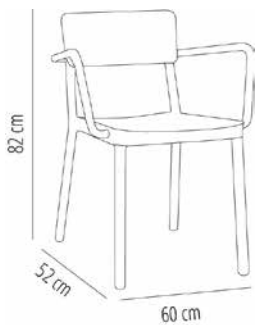

CHAISES LISBOA

Élaboré par **Joan Gaspar**

CHAISE AVEC ACCOUDOIRS LISBOA GREEN EDITION

Fauteuil d'intérieur et extérieur. Injecté avec fibre de verre et PP 100% recyclé, en utilisant technologie de moulage assistée par gaz. Accoudoirs fixé à la structure avec des vis en acier inoxydable. Protection UV. Poids net 4,48 kg.

DES MESURES

W 58cm × L 51cm × H 82cm × Hs 46cm × Ha 70cm

W 22.84in × L 20.08in × H 32.29in × Hs 18.12in × Ha 27.56in

CARACTÉRISTIQUES

Poids 4,48 Kg. | Empilable máximo 7 unidades

STD units	Packaging dim. (cm)	Units Container 20'	Units Container 40'	Units Container HC	Units Trayler 70m³	Units Truck 100m³
2X	x x	138	306	304	416	562
4X	x x	216	456	456	552	768
P23	x x	552	1104	1104	1242	1334

COULEUR DE COQUE