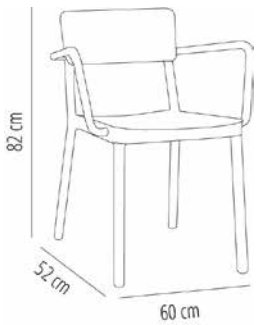

CHAISE AVEC ACCOUDOIRS LISBOA

Fauteuil d'intérieur et extérieur. Injecté avec fibre de verre et PP, en utilisant technologie de moulage assistée par gaz. Accoudoirs fixé à la structure avec des vis en acier inoxydable. Empilable. Protection UV. Poids net 3,67 kg.

DES MESURES

W 58cm × L 51cm × H 82cm × Hs 46cm × Ha 70cm

W 22.84in × L 20.08in × H 32.29in × Hs 18.12in × Ha 27.56in

CARACTÉRISTIQUES

Poids 3,67 Kg. | Empilable máximo 7 unidades

STD units	Packaging dim. (cm)	Units Container 20'	Units Container 40'	Units Container HC	Units Trayler 70m³	Units Truck 100m³
2X	60.1 × 66.1 × 90	138	306	304	416	562
4X	60.7 × 62.4 × 103.4	216	456	456	552	768
P23	58 × 98 × 220	552	1104	1104	1242	1334