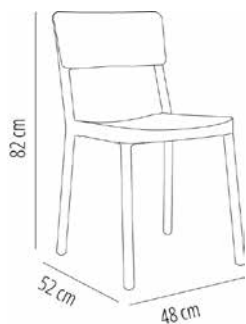

DES MESURES

W 47cm × L 51cm × H 82cm × Hs 46cm

W 18.51in × L 20.08in × H 32.29in × Hs 18.12in

CARACTÉRISTIQUES

Poids 3,82 Kg. | Empilable máximo 10 unidades

| STD units | Packaging dim. (cm) | Units Container 20' | Units Container 40' | Units Container HC | Units Trayler 70m ³ | Units Truck 100m ³ |
|-----------|---------------------|---------------------|---------------------|--------------------|--------------------------------|-------------------------------|
| 2X | x x | 138 | 306 | 304 | 416 | 562 |
| 4X | x x | 216 | 456 | 456 | 552 | 768 |
| P24 | x x | 576 | 1152 | 1152 | 1296 | 1392 |

COULEUR DE COQUE

Jaune Feu

Brun Terre

Vert Eau

Bleu Air

CHAISE LISBOA TAPISSÉE

Chaise d'intérieur et extérieur. Injectée avec fibre de verre et PP, en utilisant technologie de moulage assistée par gaz. Empilable. Protection UV. Poids net 3,36 kg.

DES MESURES

W 47cm × L 51cm × H 82cm × Hs 47,5cm

W 18.51in × L 20.08in × H 32.29in × Hs 18.71in

CARACTÉRISTIQUES

Poids 4,06 Kg.

| STD units | Packaging dim. (cm) | Units Container 20' | Units Container 40' | Units Container HC | Units Trayler 70m ³ | Units Truck 100m ³ |
|-----------|---------------------|---------------------|---------------------|--------------------|--------------------------------|-------------------------------|
| 4X | 60.7 × 62.4 × 103.4 | 216 | 456 | 456 | 552 | 808 |