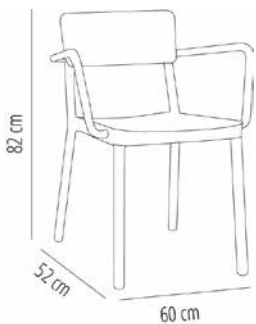

COULEUR DE COQUE

CHAISE AVEC ACCOUDOIRS LISBOA TAPISSÉE

Fauteuil d'intérieur et extérieur. Injecté avec fibre de verre et PP, en utilisant technologie de moulage assistée par gaz. Accoudoirs fixé à la structure avec des vis en acier inoxydable. Empilable. Protection UV. Poids net 3,67 kg.

DES MESURES

W 58cm × L 51cm × H 82cm × Hs 47cm × Ha 70cm

W 22.84in × L 20.08in × H 32.29in × Hs 18.51in × Ha 27.56in

CARACTÉRISTIQUES

Poids 4,37 Kg.

STD units	Packaging dim. (cm)	Units Container 20'	Units Container 40'	Units Container HC	Units Trayler 70m³	Units Truck 100m³
4X	60.7 × 62.4 × 103.4	260	456	456	552	808

COMBINAISONS

	Blanc	Rouge	Olive Verte	Chocolat	Noir	Sable	Gris Foncé	Bleu Rétro	Burdeaux
Noir Spradling	•	•	•	•	•	•	•	•	•
Chocolat	•	•	•	•	•	•	•	•	•
Nil	•		•	•	•	•	•	•	•
Lin		•							
Blanc	•	•	•	•	•	•	•	•	•
Arena	•	•	•	•	•	•	•	•	•
Rouge	•	•	•	•	•	•	•	•	•