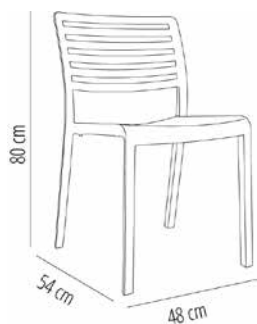

DES MESURES

W 58cm × L 54cm × H 81cm × Hs 47,5cm × Ha 67,7cm

W 22.84in × L 21.26in × H 31.89in × Hs 18.7in × Ha 26.66in

CARACTÉRISTIQUES

Poids 4,3 Kg. | Empilable máximo 7 unidades

STD units	Packaging dim. (cm)	Units Container 20'	Units Container 40'	Units Container HC	Units Trayler 70m ³	Units Truck 100m ³
2X	60.1 × 66.1 × 90	138	306	304	416	562
4X	60.7 × 73.7 × 96.9	216	548	456	652	768
P20	58 × 98 × 220	480	960	960	1080	1160

COULEUR DE COQUE

CHAISE LAMA

Chaise d'intérieur et extérieur. Injectée avec fibre de verre et PP, en utilisant technologie de moulage assistée par gaz. Empilable. Protection UV. Poids net 4 kg. Optionnel: Pince de jonction des chaises pour conventions et événements injectée en polycarbonate translucide.

DES MESURES

W 48cm × L 54cm × H 80cm × Hs 47,5cm

W 18.9in × L 21.26in × H 31.5in × Hs 18.7in

CARACTÉRISTIQUES

Poids 4 Kg. | Empilable máximo 10 unidades

CERTIFICATIONS

UNE-EN 581-1, UNE-EN 581-2

STD units	Packaging dim. (cm)	Units Container 20'	Units Container 40'	Units Container HC	Units Trayler 70m ³	Units Truck 100m ³
2X	60.1 × 66.1 × 90	138	306	304	416	562
4X	51.7 × 74.2 × 96.9	280	548	568	652	808
P24	58 × 98 × 218	576	1152	1152	1296	1392