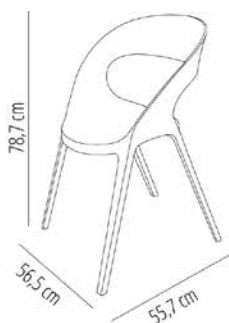

CHAISES CARLA

Élaboré par **Fabrizio Batoni**

CERTIFICATIONS

UNE-EN 16139, UNE-EN 581-1

CHAISE CARLA

Chaise d'intérieur et extérieur. Injectée avec fibre de verre et PP. Empilable. Protection contre les rayons UV. Poids net chaise 4 kg.

DES MESURES

W 56,5cm × L 55,7cm × H 78,7cm × Hs 45cm

W 22.25in × L 21.93in × H 30.99in × Hs 17.72in

CARACTÉRISTIQUES

Poids 4 Kg. | Empilable máximo 5 unidades

STD units	Packaging dim. (cm)	Units Container 20'	Units Container 40'	Units Container HC	Units Trayler 70m ³	Units Truck 100m ³
2X	60.1 × 66.1 × 90	138	306	304	416	562
4X	58 × 58 × 105	320	640	640	736	832
P14	105 × 58 × 220	308	616	616	700	840