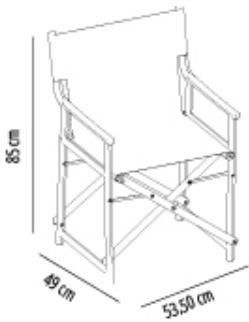

CHAISES BOSS

Élaboré par **Joan Gaspar**

CERTIFICATIONS

UNE-EN 16139, UNE-EN 581-1

CHAISE BOSS

Chaise pliante d'intérieur et extérieur. Injecté en polypropylène avec fibre de verre. Protection UV. Poids net 5 kg. Textilène Batyline ISO de 850 gr.

DES MESURES

W 53,5cm × L 49cm × H 85cm × Hs 47cm × Ha 60,5cm

W 21.07in × L 19.3in × H 33.47in × Hs 18.5in × Ha 23.82in

CARACTÉRISTIQUES

Poids 5 Kg.

STD units	Packaging dim. (cm)	Units Container 20'	Units Container 40'	Units Container HC	Units Trayler 70m ³	Units Truck 100m ³
2X	60 × 55 × 22	800	1752	1826	2680	2376

DES MESURES

W 53,5cm × L 49cm × H 85cm × Hs 47cm × Ha 60,5cm

W 21.07in × L 19.3in × H 33.47in × Hs 18.51in × Ha 23.82in

CARACTÉRISTIQUES

Poids 5 Kg.

CERTIFICATIONS

UNE-EN 581-1, UNE-EN 581-2

STD units	Packaging dim. (cm)	Units Container 20'	Units Container 40'	Units Container HC	Units Trayler 70m ³	Units Truck 100m ³
2X	60 × 55 × 22	850	1752	2008	2680	2842