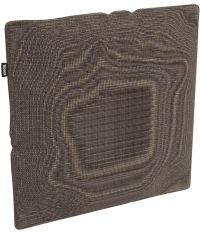

Spécifications techniques

Coussin décoratif Brisa

Par Resol Studio

Variantes

**Coussin Decorative Brisa
Mocha**
06818